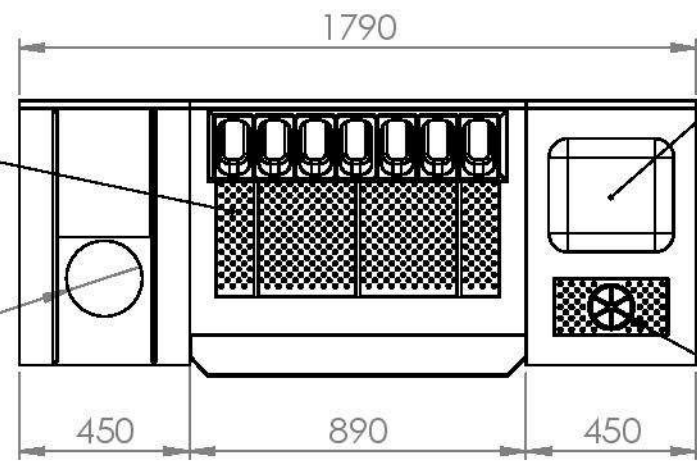

ΠΑΓΟΛΕΚΑΝΗ
750 x 420 x 230

Φ 200

ΓΟΥΡΝΑ ΟΙΚΙΑΚΗ
330 x 300 x 180

RINSER