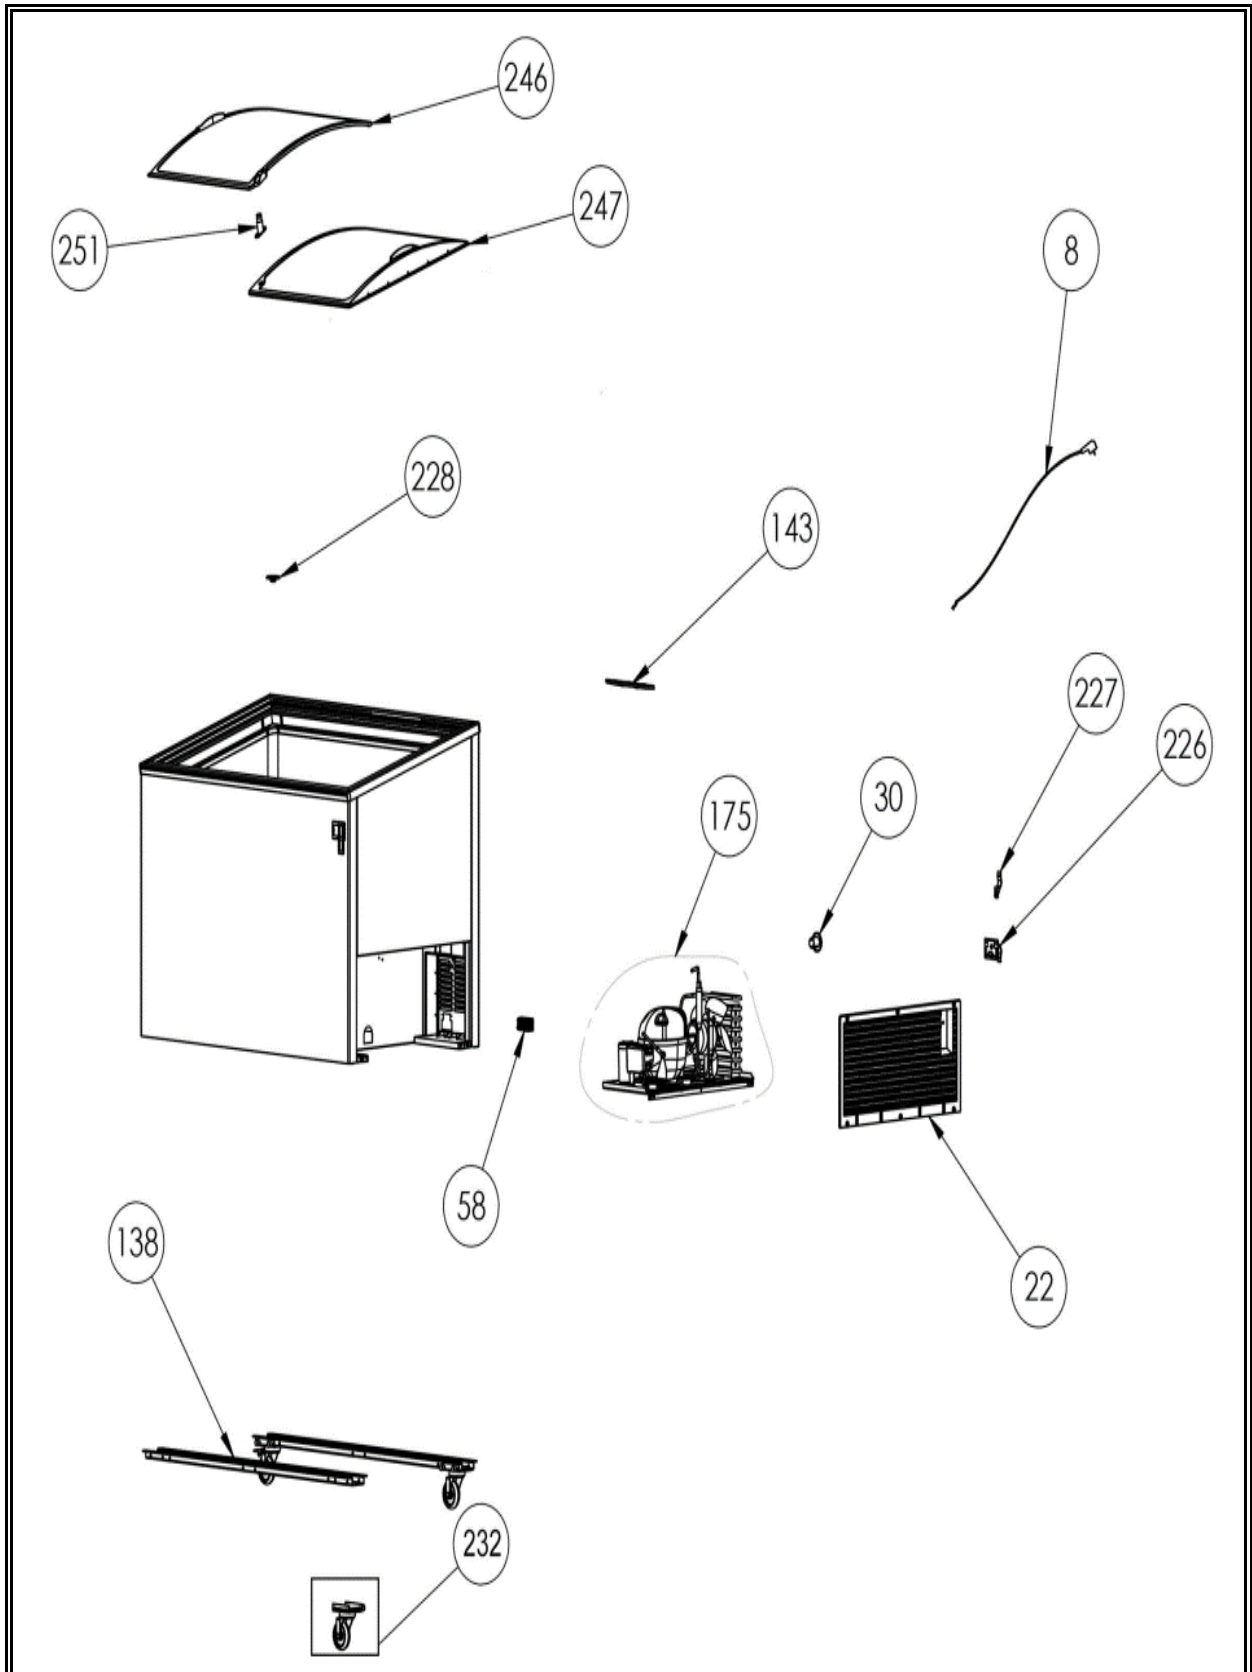

**7151.1005**

**R600**

Onderdelen informatie  
Erzatzteil information  
Spare part information  
Information de pièces

POS:	Art.No.:	Omschrijving:	Aantal:
5	CS9338.4154	DRYER 15 GR (6,1mm x 4,1mm)	1
6	CS9338.4150	CONDENSER DD 2 SIRA (210 CABINET)	1
8	CS9338.4144	PLUG CABLE 3000MM 3G1 SKN C2 (EU)	1
13		POT KNOB MECH.	1
18	CS9338.4130	D200 KOMP. PAKETI (TT1117GY-CUBIGEL-R600a) (CERCEVE ISITICI)	1
20		SERVICE PIPE (V TYPE 6MM)	1
31		MTL CABLE HOLDER (10)	1
31		PLASTIC CABLE HOLDER (8)	1
32		ICE SCRAPER	1
35		PIPE DRYER VACUUM(6MM)	1
58	CS9338.4143	THERMOSTAT FOSHAN KPF39-E DONDURMA DOL. EXPROOF	1
60		MTL. FAN HOLDER H55	1
67		HINGE WASHER	0,094
119		TERMINAL HOUSING SF23D RPK 4,8*0,8	3
119		TERMINAL HOUSING SF23D RPK 4,8*0,8	2
119		TERMINAL SF1DE RPK 4,8	1
119		TERMINAL SKN1	1
119		TERMINAL SF23D RPK 6,3X0,8	3
133	CS9338.4142	MOTOR EXTERNAL FAN WEIGUANG (YZF7-20 220-240 V 50/60Hz)	1
138		ROLLER FIXING SHEET 30MM U TABLA 210	2
143		DD SLID. GLASS SUPPORT PART	6
209		ALU. FAN BLADE Ø200 34° EMME	1
228	CS9338.4146	DRAIN TUBE CAP (7042)	1
228		D550 DRAIN TUBE CAP EXTER.(7042) SILVER	1
246		D200 UPPER CURVED ENCAPS GLASS ASSEMB..	1
247		D200 CURVE ENCAPS BOTTOM GLASS ASSEMB..	1
250		DD LOCK ASSEMBLY CURVE ENCAPS	1
1123		PLAST. EXCHANGER CONTACT BARRIER	7