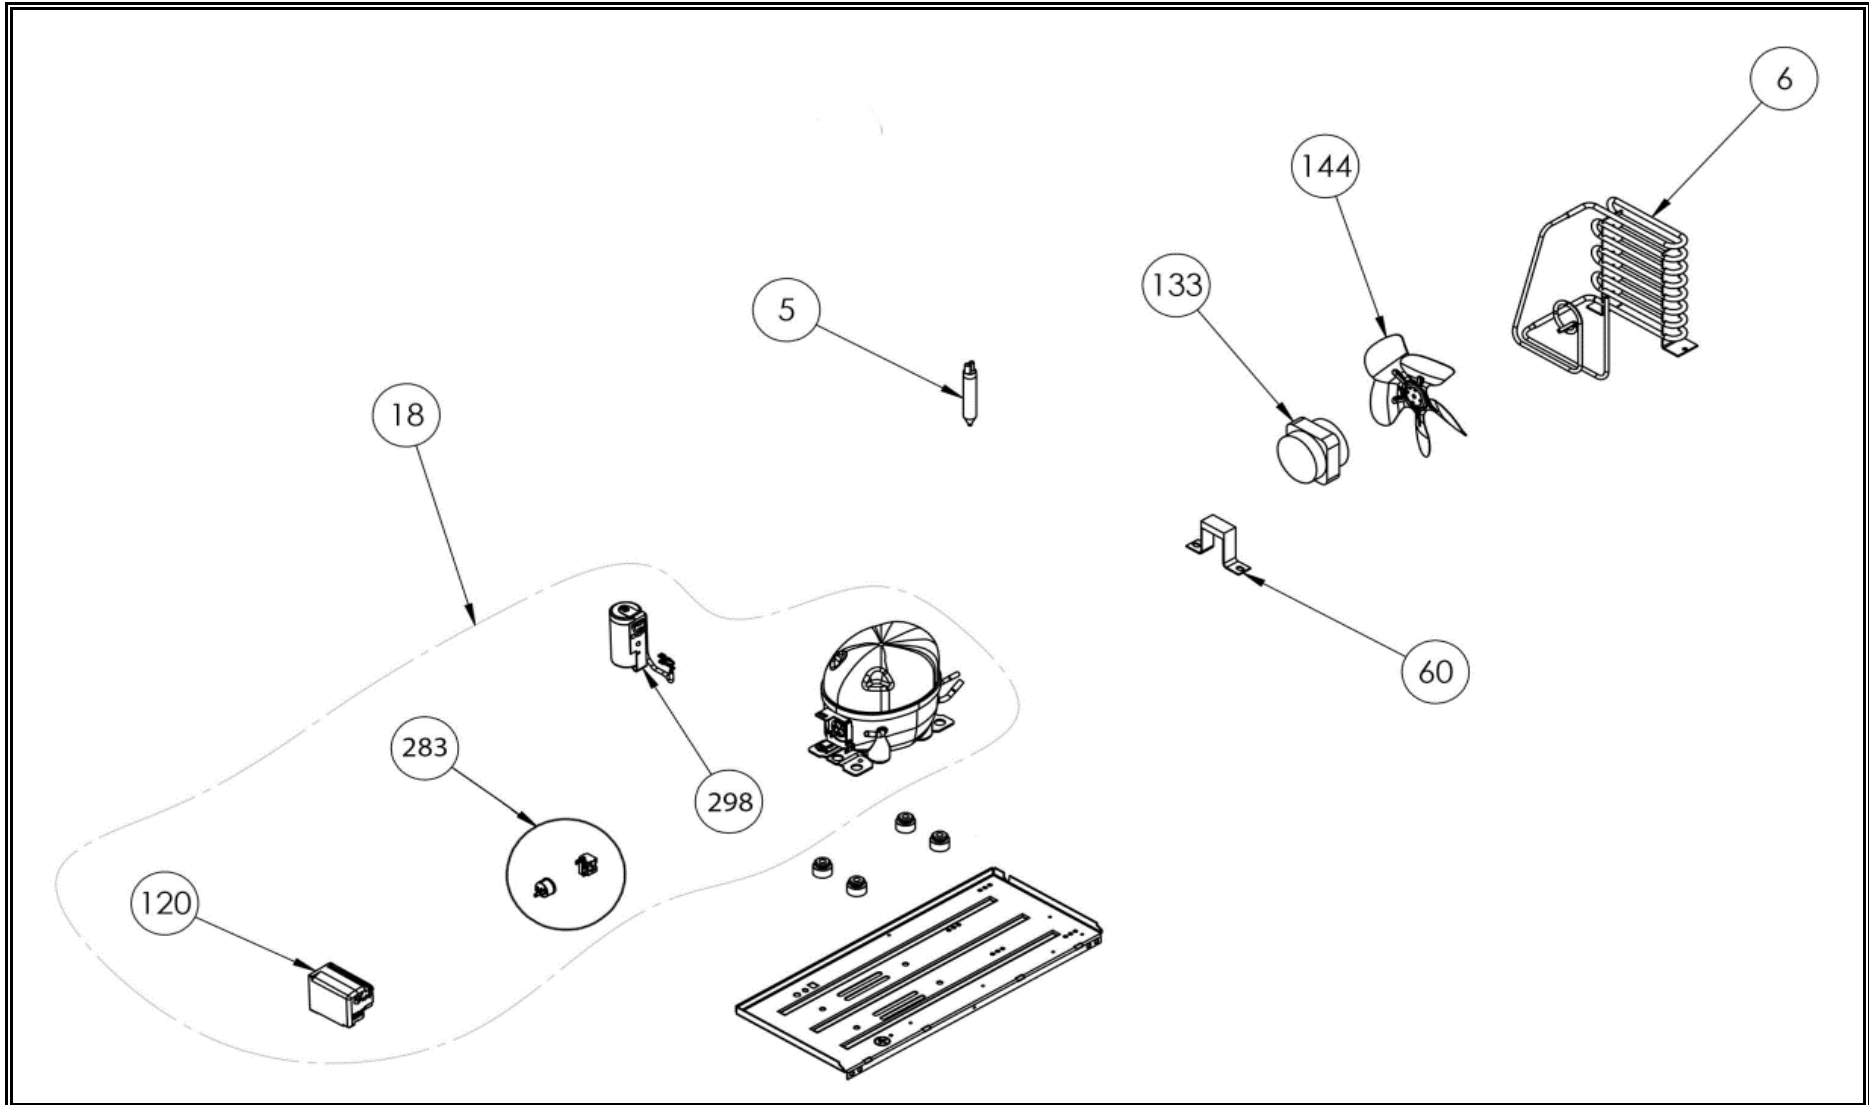

**7151.1005**

**R600**

Onderdelen informatie  
Erzatzteil information  
Spare part information  
Information de pièces

POS:	Art.No.:	Omschrijving:	Aantal:
5	CS9338.4154	DRYER 15 GR (6,1mm x 4,1mm)	1
6	CS9338.4150	CONDENSER DD 2 SIRA (210 CABINET)	1
8	CS9338.4144	PLUG CABLE 3000MM 3G1 SKN C2 (EU)	1
13		POT KNOB MECH.	1
18	CS9338.4130	D200 KOMP. PAKETI (TT1117GY-CUBIGEL-R600a) (CERCEVE ISITICI)	1
20		SERVICE PIPE (V TYPE 6MM)	1
31		MTL CABLE HOLDER (10)	1
31		PLASTIC CABLE HOLDER (8)	1
32		ICE SCRAPER	1
35		PIPE DRYER VACUUM(6MM)	1
58	CS9338.4143	THERMOSTAT FOSHAN KPF39-E DONDURMA DOL. EXPROOF	1
60		MTL. FAN HOLDER H55	1
67		HINGE WASHER	0,094
119		TERMINAL HOUSING SF23D RPK 4,8*0,8	3
119		TERMINAL HOUSING SF23D RPK 4,8*0,8	2
119		TERMINAL SF1DE RPK 4,8	1
119		TERMINAL SKN1	1
119		TERMINAL SF23D RPK 6,3X0,8	3
133	CS9338.4142	MOTOR EXTERNAL FAN WEIGUANG (YZF7-20 220-240 V 50/60Hz)	1
138		ROLLER FIXING SHEET 30MM U TABLA 210	2
143		DD SLID. GLASS SUPPORT PART	6
209		ALU. FAN BLADE Ø200 34° EMME	1
228	CS9338.4146	DRAIN TUBE CAP (7042)	1
228		D550 DRAIN TUBE CAP EXTER.(7042) SILVER	1
246		D200 UPPER CURVED ENCAPS GLASS ASSEMB..	1
247		D200 CURVE ENCAPS BOTTOM GLASS ASSEMB..	1
250		DD LOCK ASSEMBLY CURVE ENCAPS	1
1123		PLAST. EXCHANGER CONTACT BARRIER	7