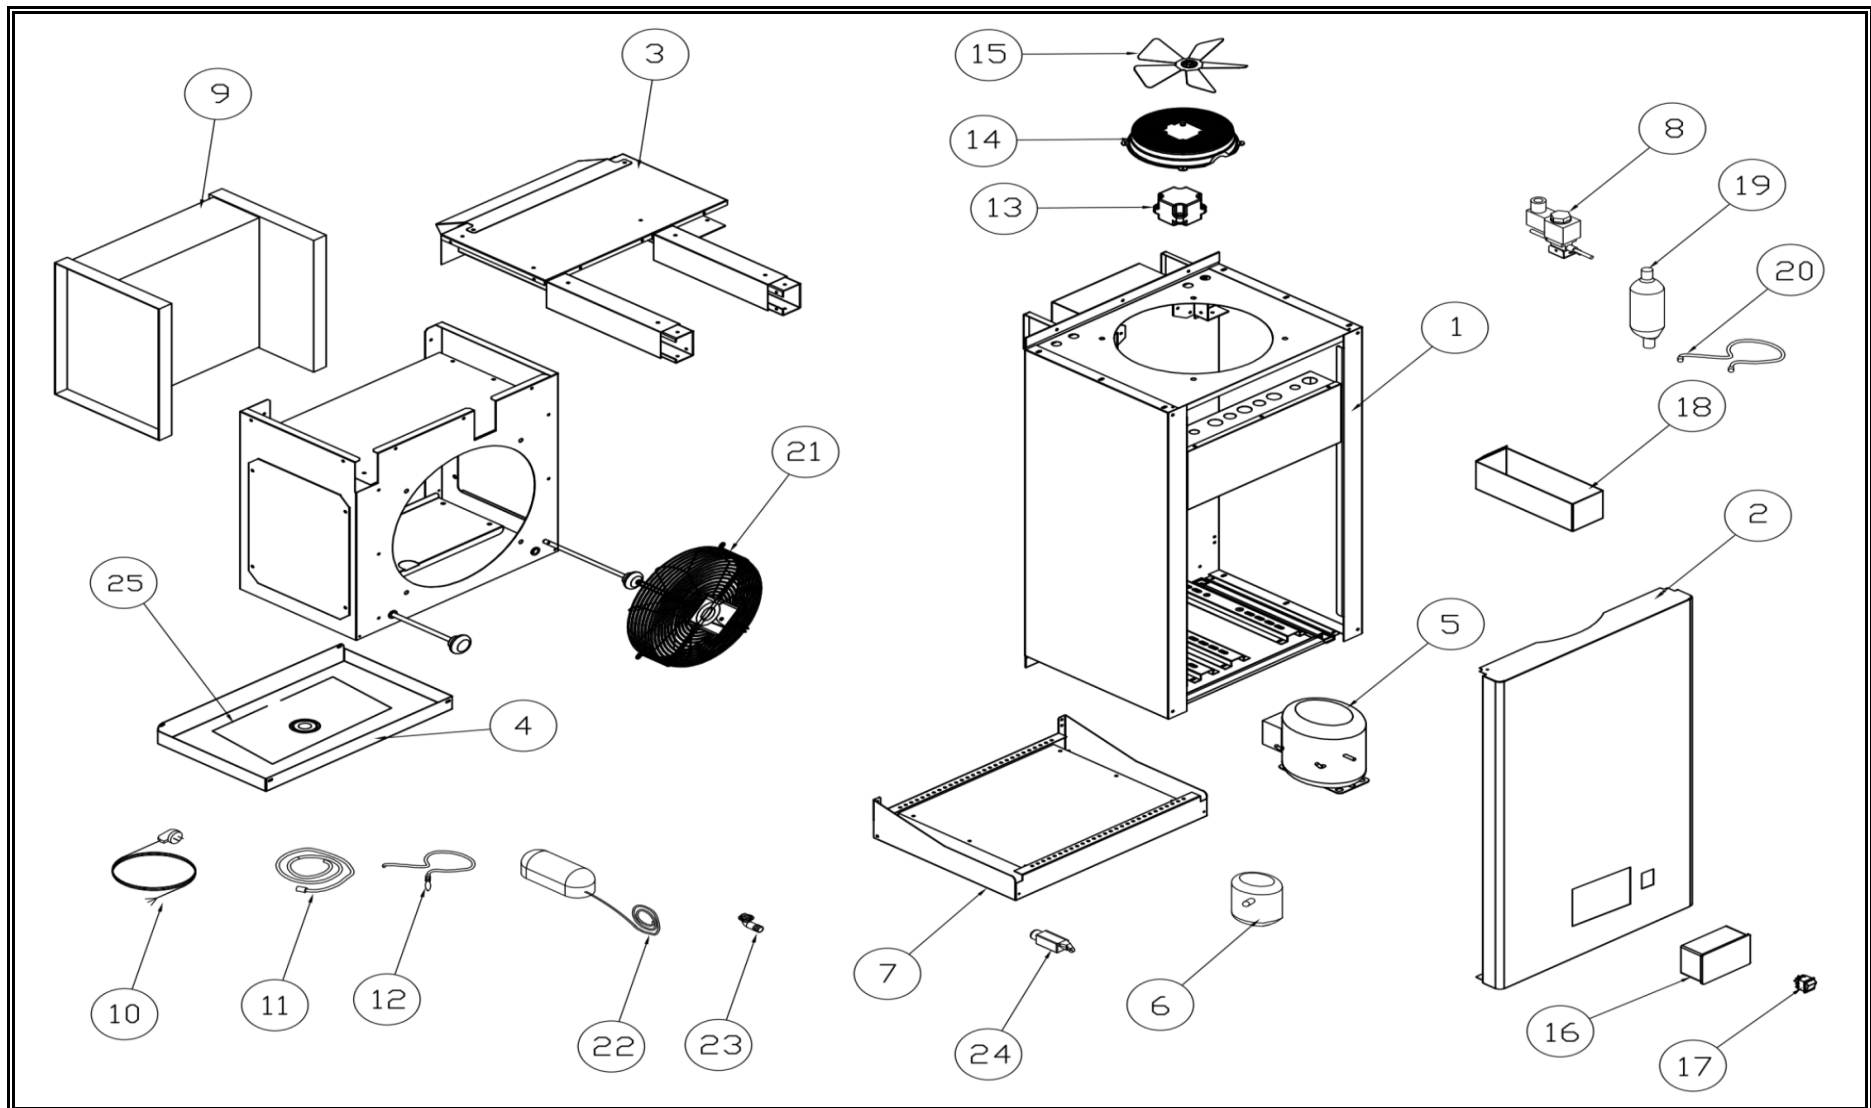

CombiSteel

7489.0435

v1.0

Onderdelen informatie
Erzatzteil information
Spare part information
Information de pièces

Onderdelenlijst 7489.0435

POS:	Art.No.:	Omschrijving:	Aantal:
1	**	COOLING GROUP BODY SHEET	1
2	**	COOLING GROUP CANOPY SHEET	1
3	**	COOLING GROUP EVAP SHEET	1
4	**	DRAINAGE PAN	1
5	**	COMPRESSOR	1
6	**	TANK	1
7	**	CONDANSER	1
8	CS9113.2630	SELENOID VALVE	1
9	**	EVAPORATOR	1
10	CS9392.0831	PLUG CABLE	1
11	CS9113.1005	DRENAGE RESISTOR	1
12	CS9390.2290	PROBE 3 MT	1
13	CS9995.2421	CONDENSER FAN	1
14	CS9113.0230	FAN COVER	1
15	CS9181.0194	FAN	1
16	CS9113.2900	DIGITAL	1
17	CS9108.0254	ON OFF SWITCH	1
18	**	CONDANSER PAN	1
19	CS9113.2412	DRIER	1
20	CS9181.2051	PROBE 1,5 MT	1
21	**	FAN COVER	1
22	CS9113.2320	LED LAMP	1
23	CS9113.2610	EVAP OUT ELBOW	1
24	CS9113.0685	DOOR SWITCH	1
25	CS9113.2620	EVAPORATOR TRAY RESISTANCE	1