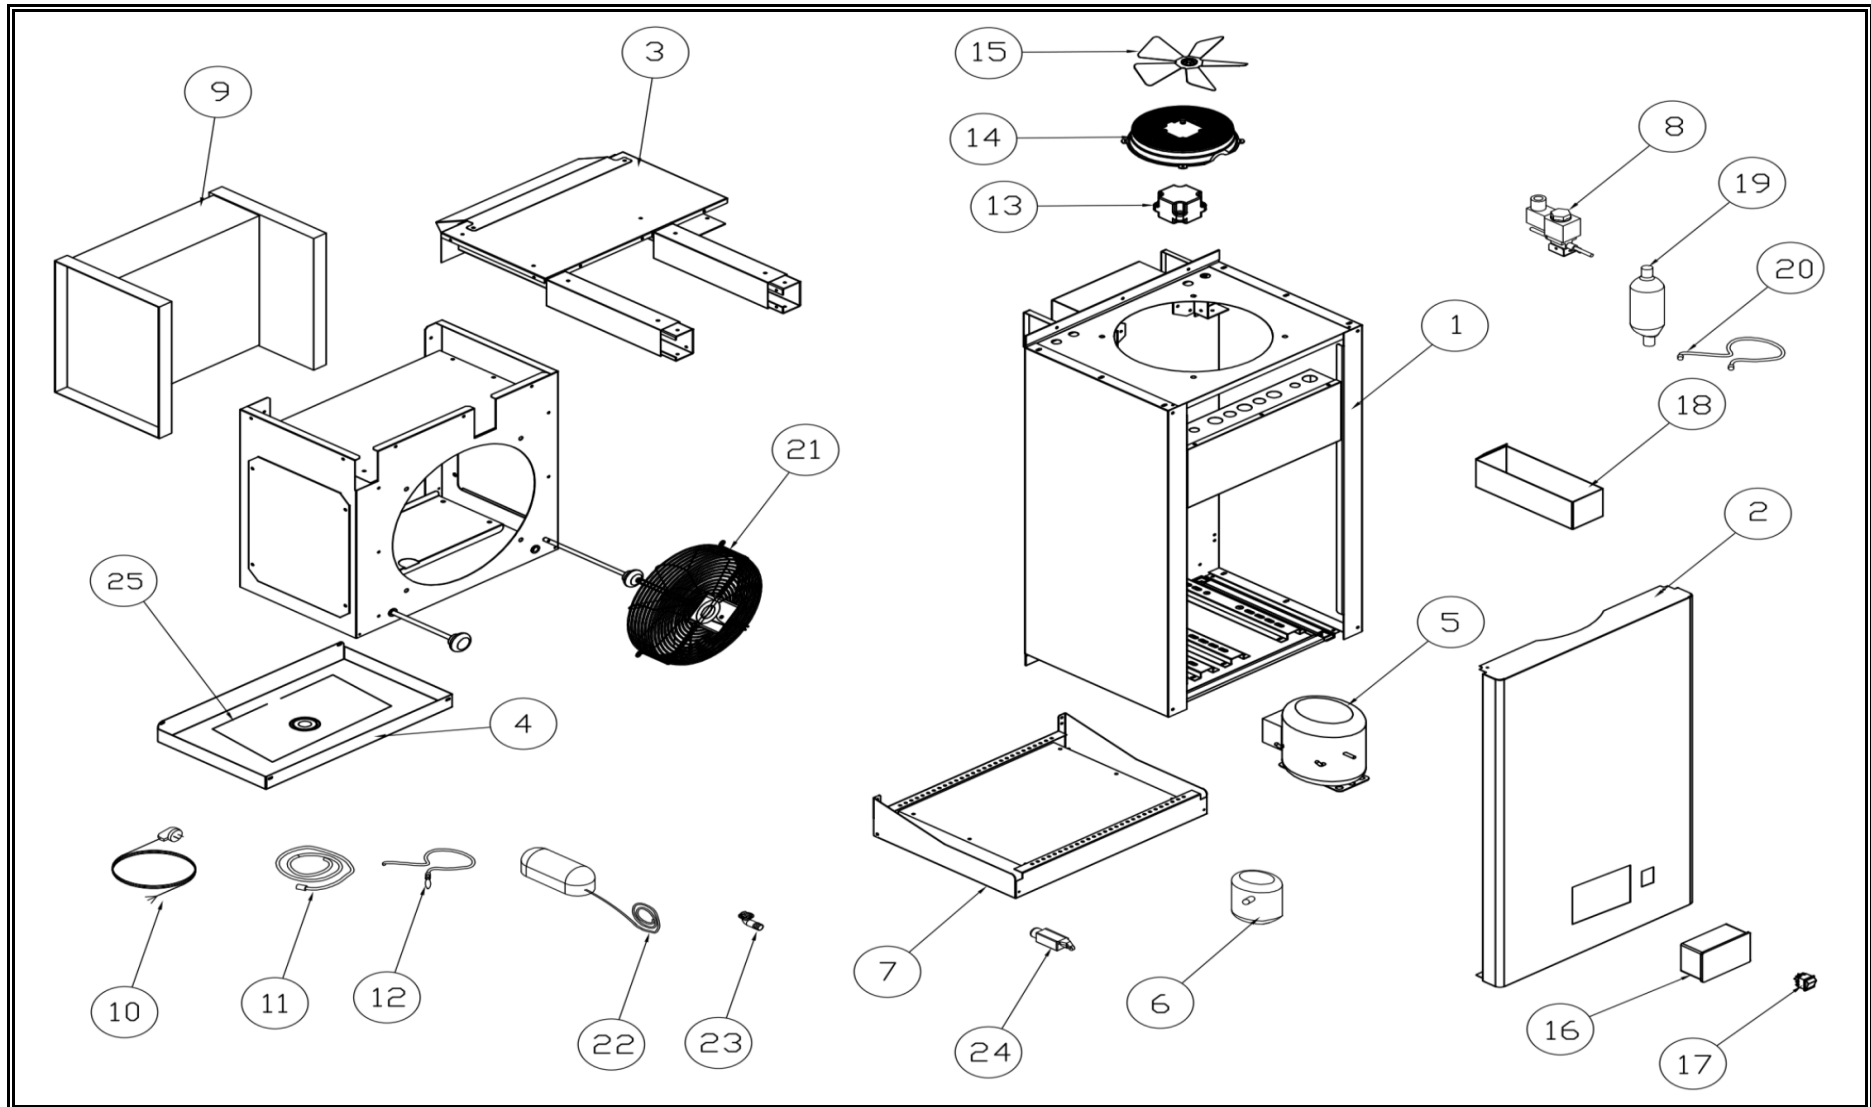

7489.0445

v1.0

Onderdelen informatie
Erzatzteil information
Spare part information
Information de pièces

Onderdelenlijst 7489.0445

POS:	Art.No.:	Omschrijving:	Aantal:
1	**	COOLING GROUP BODY SHEET	1
2	**	COOLING GROUP CANOPY SHEET	1
3	**	COOLING GROUP EVAP SHEET	1
4	**	DRAINAGE PAN	1
5	CS9113.0545	COMPRESSOR	1
6	**	TANK	1
7	**	CONDANSER	1
8	CS9113.2630	SELENOID VALVE	1
9	**	EVAPORATOR	1
10	CS9392.0831	PLUG CABLE	1
11	CS9113.1005	DRENAGE RESISTOR	1
12	CS9390.2290	PROBE 3 MT	1
13	CS9995.2421	CONDENSER FAN	1
14	CS9113.0230	FAN COVER	1
15	CS9181.0194	FAN	1
16	CS9113.2900	DIGITAL	1
17	CS9108.0254	ON OFF SWITCH	1
18	**	CONDANSER PAN	1
19	CS9113.2412	DRIER	1
20	CS9181.2051	PROBE 1,5 MT	1
21	**	FAN COVER	1
22	CS9113.2320	LED LAMP	1
23	CS9113.2610	EVAP OUT ELBOW	1
24	CS9113.0685	DOOR SWITCH	1
25	CS9113.2620	EVAPORATOR TRAY RESISTANCE	1