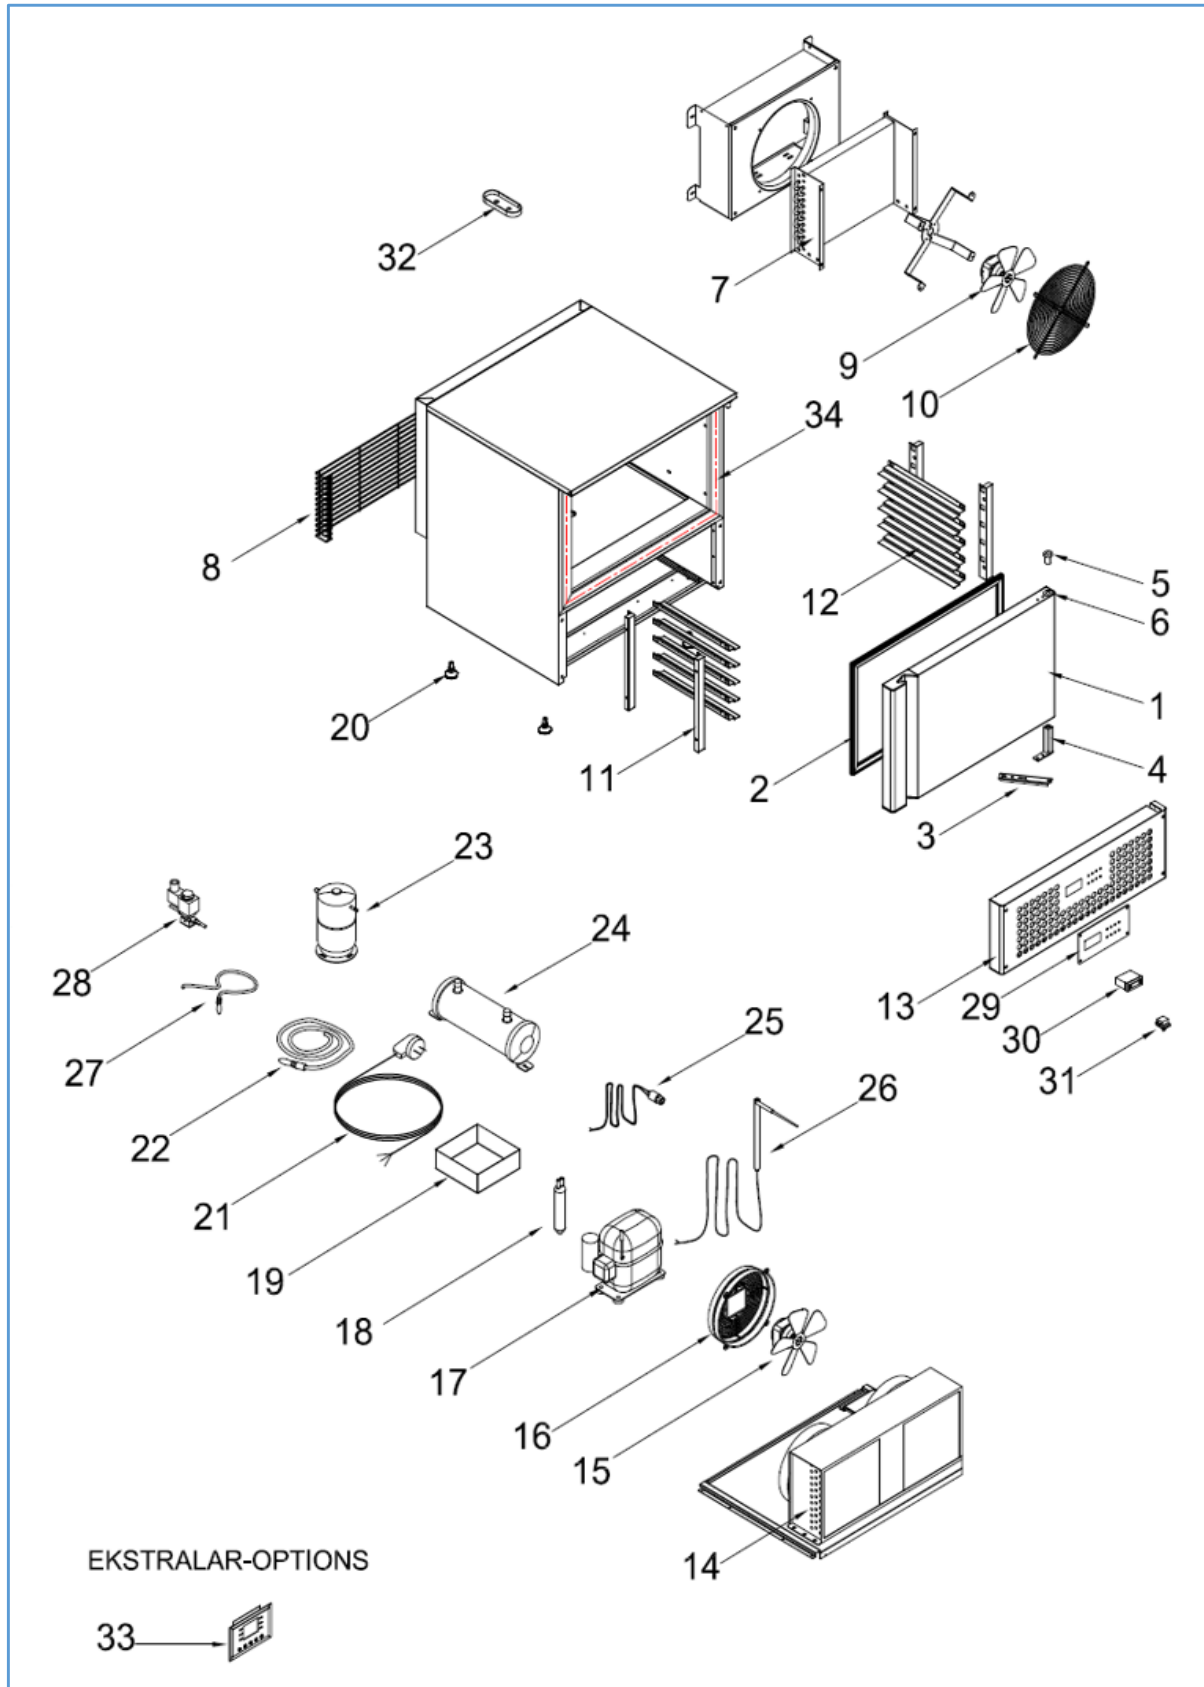

7489.5205

Onderdelen informatie

Erzatzteil information

Spare part information

Information de pièces

Onderdelenlijst 7489.5205

POS:	Art.No.:	Omschrijving:	Aantal:
1		DOOR	1
2	9113.1880	DOOR GASKET	1
3	9113.1315	LOVER HINGE BRACET	1
4	9113.1260	UPRIGHT HINGE AND PARTS	1
5	9113.1885	UPPER HINGE PIM	1
6	9113.1270	HINGE PLASTIC	1
7	9113.1890	EVAPOROTOR	1
8		REAR PROTECTION WIRE	1
9	9113.1895	EVAPORATÖR FAN EBM 72/90	1
10		FAN PROTECTION WIRE	1
11		SHELF RACKET	4
12		SHELF GUIDE	10
13		CANOPY	1
14		VBL-5 CONDANSER	1
15	9113.0320	16/65 W-FAN MOTOR	2
16	9113.0230	CONDANSER FAN PLASTIC	2
17		COMPRESSOR - 2178	1
18		DRAYER	1
19	9113.1080	WATER BOX	1
20		DSP LEGS	4
21		PLUG CABLE	1
22	9390.2290	PROP-3m	1
23		LIQUID TANK	1
24		LIQUID STORAGE	1
25	9113.1910	PRESSURE SENSOR	1
26	9113.2295	PROP	1
27	9113.0150	PROP-1,5m	1
28	9113.0595	SELONOID VALVE 3/8	1
29	9113.2300	DIGITAL LABEL	1
30	9999.8309	MECHANICAL BLAST DIGITAL (EVCO)	1
30	9113.2316	MECHANICAL BLAST DIGITAL (DIXELL)	1
31	9113.0700	EVAPORATOR SWITCH	1
32		PROP COVER	1
33		BLAST TOUCH DIGITAL (EVCO)	1
34	9113.1940	DOOR RESISTANCE	1