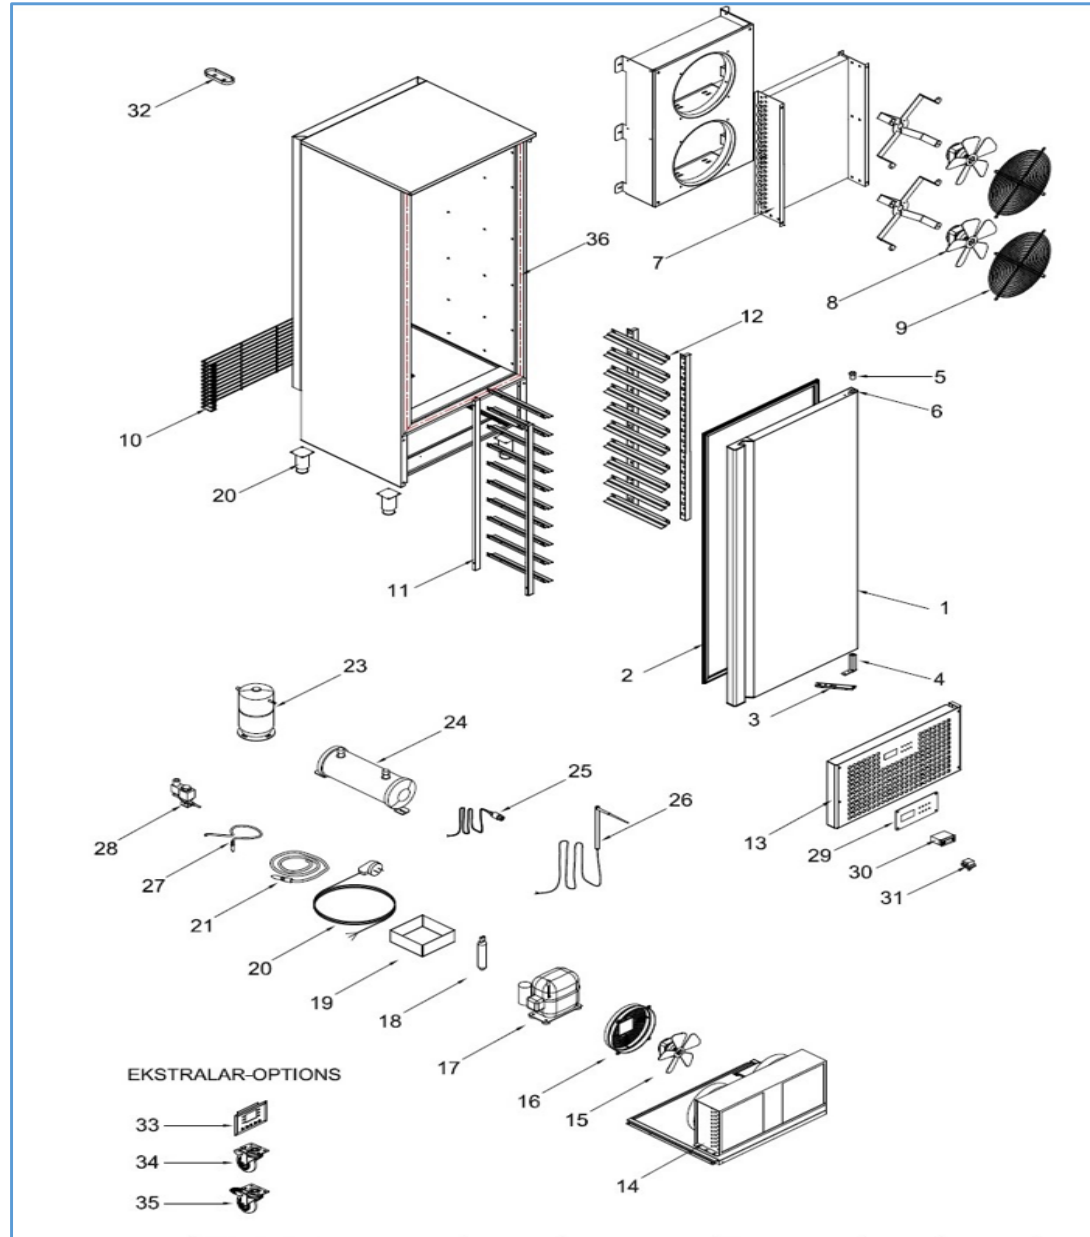

**7489.5215**

Onderdelen informatie

Erzatzteil information

Spare part information

Information de pièces

## Onderdelenlijst 7489.5215

POS:	Art.No.:	Omschrijving:	Aantal:
1		DOOR	1
2	9113.1915	DOOR GASKET	1
3	9113.1315	LOVER HINGE BRACET	1
4	9113.1260	UPRIGHT HINGE AND PARTS	1
5	9113.1885	UPPER HINGE PIM	1
6	9113.1270	HINGE PLASTIC	1
7	9113.1925	EVAPOROTOR	1
8	9113.1895	EVAPORATÖR FAN EBM 72/90	2
9		FAN PROTECTION WIRE	2
10	9113.1920	REAR PROTECTION WIRE	1
11		SHELF RACKET	4
12		SHELF GUIDE	20
13		CANOPY	1
14	9113.1780	VBL-10 CONDANSER	1
15	9113.0320	16/65 W-FAN MOTOR	2
16	9113.0230	CONDANSER FAN PLASTIC	2
17	9113.0695	COMPRESSOR - 2212	1
18		DRAYER	1
19	9113.1080	WATER BOX	1
20	9113.0610	STAINLESS STEEL LEG	4
21		PLUG CABLE	1
22	9390.2290	PROP-3m	1
23		LIQUID TANK	1
24		LIQUID STORAGE	1
25	9113.1910	PRESSURE SENSOR	1
26	9113.2295	PROP	1
27	9113.0150	PROP-1,5m	1
28	9113.0595	SELONOID VALVE 3/8	1
29	9113.2300	DIGITAL LABEL	1
30	9999.8309	MECHANICAL BLAST DIGITAL (EVCO)	1
30	9113.2316	MECHANICAL BLAST DIGITAL (DIXELL)	1
31	9113.0700	EVAPORATOR SWITCH	1
32		PROP COVER (EVCO)	1
33		BLAST TOUCH DIGITAL	1
34	9113.0615	WHEELS	4
35	9113.0620	WHEELS BRAKE	4
36	9113.1950	DOOR RESISTANCE	1