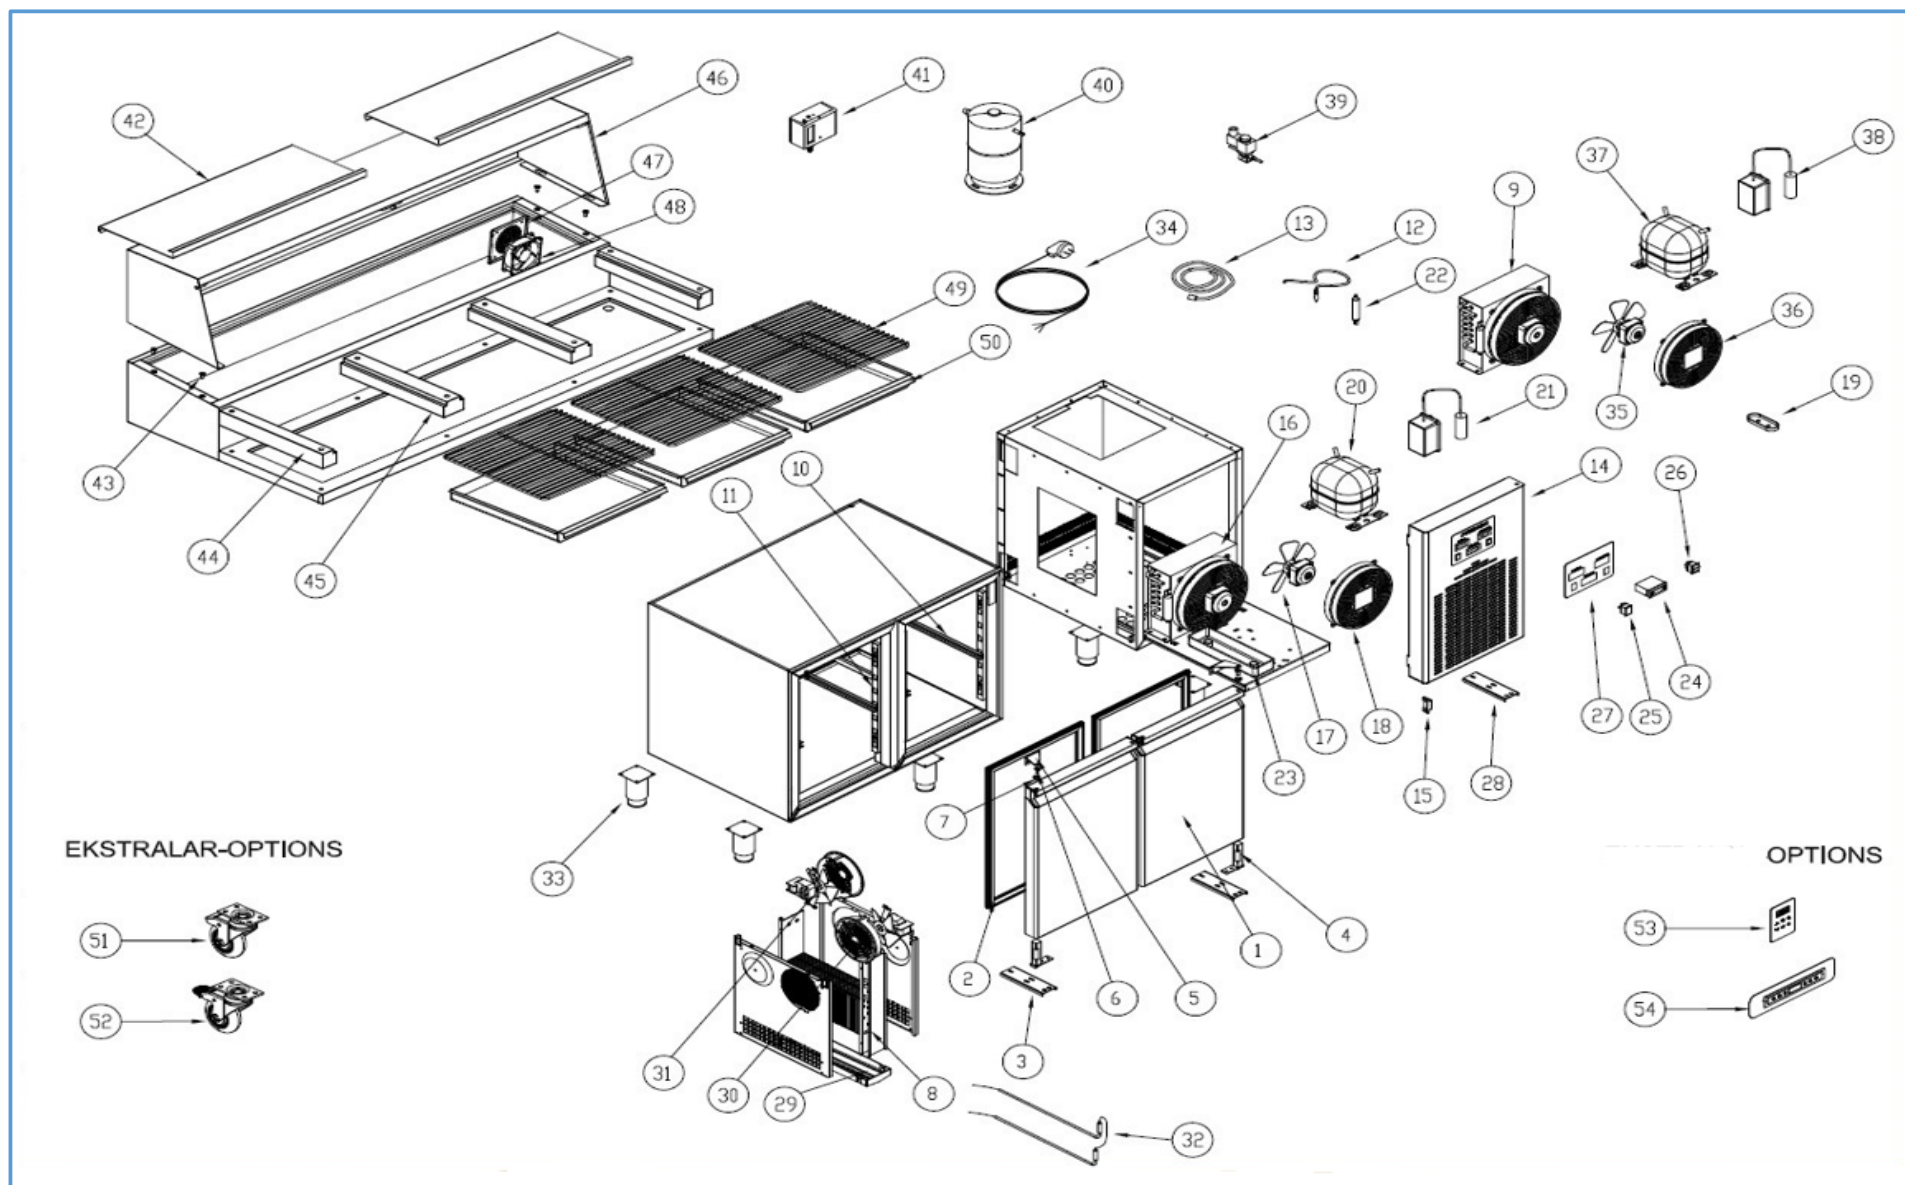

## Onderdelenlijst 7489.5300

POS:	Art.No.:	Omschrijving:	Aantal:
1		DOOR	2
2	9113.1990	DOOR GASKET	2
3	9113.1810	LOWER HINGE BRACET	2
4	9113.1260	UPRIGHT HINGE AND PARTS	2
5		UPPER HINGE	2
6	9113.1815	UPPER HINGE PIM	2
7	9113.1820	HINGE PLASTIC	2
8	9113.0250	EVAPOROTOR	1
9	9113.1765	1/4 Hp CONDANSER	1
10		SHELF GUIDE - 680mm	6
11		SHELF RACKET - BACK	8
12	9113.0150	PROP	3
13	9390.2290	PROP	1
14		CANOPY	1
15		MAGNET HINGES	2
16	9113.1770	1/2 Hp CONDANSER	1
17	9113.1525	10W-FAN MOTOR	1
18	9113.0230	CONDANSER FAN PLASTIC	1
19		PROP COVER	1
20	9113.1995	COMPRESSOR--NEU 6214 Z (1/2)	1
21		ROLE BOX	1
22		DRAYER	1
23	9113.1080	WATER BOX	1
24	9338.3550	DIGITAL THERMOSTAT TWO PROPE(DIXELL)	3
25	9113.0675	POWER SWITCH	1
26	9113.0680	ON - OFF SWITCH	1
27		DIGITAL LABEL	1
28		CANOPY HINGE	1
29	9113.1075	EVAPOROTOR CUP	1
30	9113.0225	PLASTIC FAN PROTECTION	2
31	9113.0310	EVAP FAN MOTOR	2
32	9113.1045	200W RESISTANCE	1
33		STAINLESS STEEL LEG	5
34		PLUG CABLE	1
35		10W-FAN MOTOR	1
36		CONDANSER FAN PLASTIC	1
37	9113.0690	COMPRESSOR--EMT 6160 Z (1/4)	1
38		ROLE BOX	1
39	9113.0590	SELONOID VALVE 1/4	2
40		LIQUID TANK	1
41		PRESSURE CONTROL VACCUM	1
42		MAKE-UP GROUP TOP COVER	2
43		M8 SCREWS	4
44		WHITE CORNER POLYAMIDE	2
45		WHITE MIDDILE POLYAMIDE	2
46		MAKE-UP UPPER SHEET	1
47		FAN COVER	1

## Onderdelenlijst 7489.5300

POS:	Art.No.:	Omschrijving:	Aantal:
48	9113.2000	20X20 FAN	1
49		MAKE-UP TABLE STAINLESS SHELF	3
50		MAKE-UP DRAWER SHEET	3
51	9113.0615	WHEELS	3
52	9113.0620	WHEELS BRAKE	2
53		WATER PROOF DIJITAL	1
54		TOUCH CONTROL DIGITAL	1
.	9113.1665	COUNTER FER EVAP GROUP 2 DOORS	