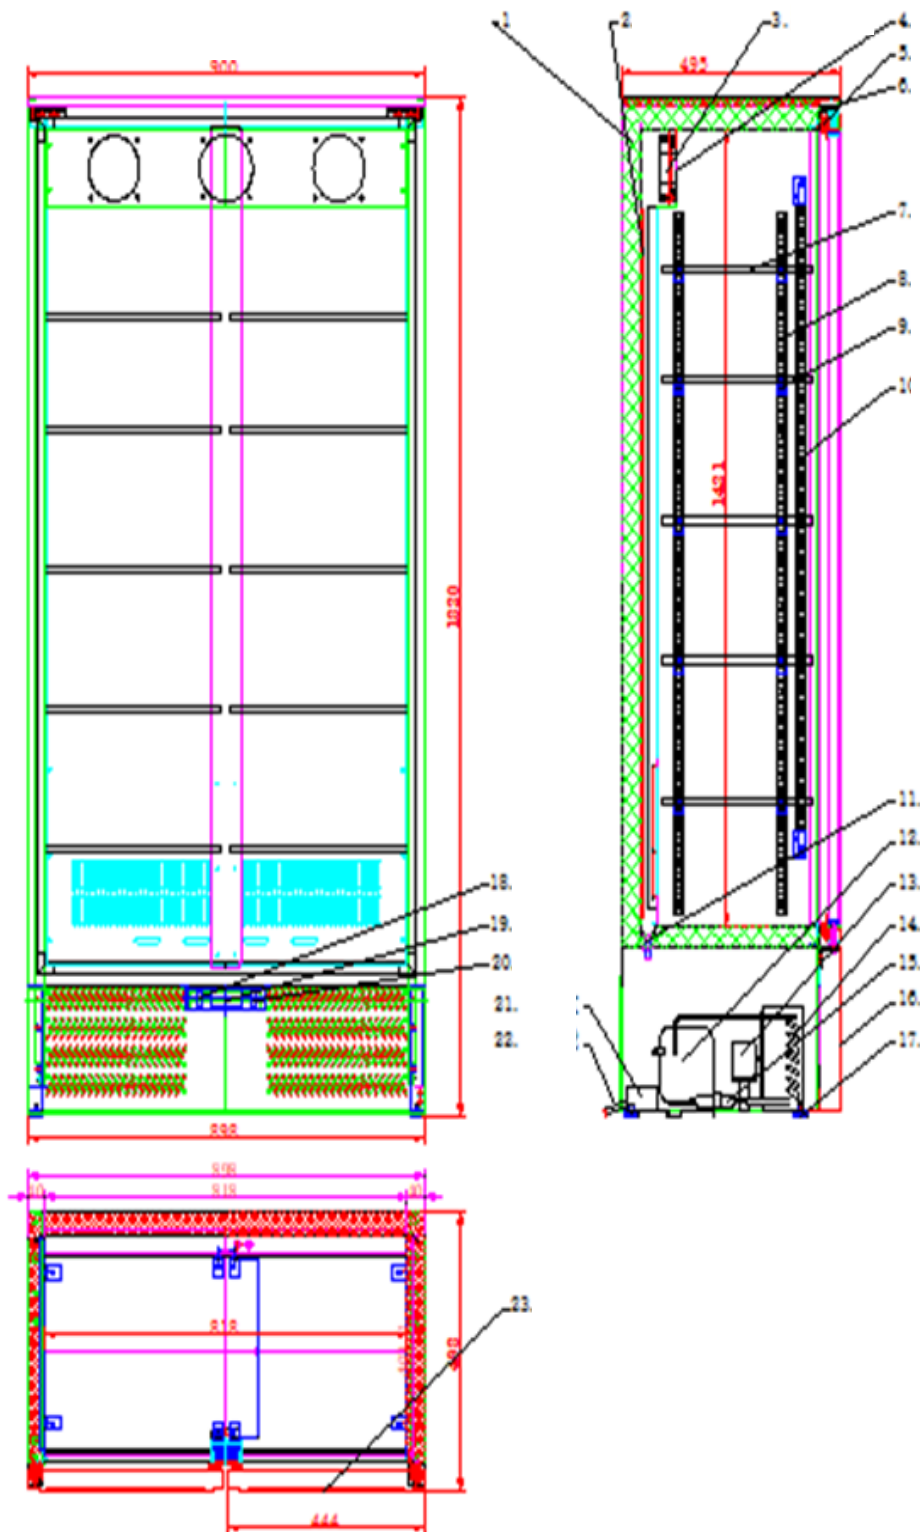

CombiSteel

7526.0305

v1.0

Onderdelen informatie
Erzatzteil information
Spare part information
Information de pièces

CombiSteel

7526.0305

Onderdelenlijst 7526.0305

POS:	Art.No.:	Omschrijving:	Aantal:
1		Cyclopentane	1
2		Evaporator	1
3		Evaporator fan motor	3
4		Motor cover	3
5		Door seal	2
6		Door hinge	2
7		Shelf	10
8		K strip	8
9		K clip	40
10		LED lighting	2
11		Drain pipe	1
12		Compressor	1
13		Condenser motor	1
14		Condenser	1
15		Dry filter	1
16		Bottom plate	1
17		Adjustable Feet	4
18		light switch	1
19		Digital displayer	1
20		power switch	1
21		Cable box	1
22		power plug	1
23		Door with handle	2