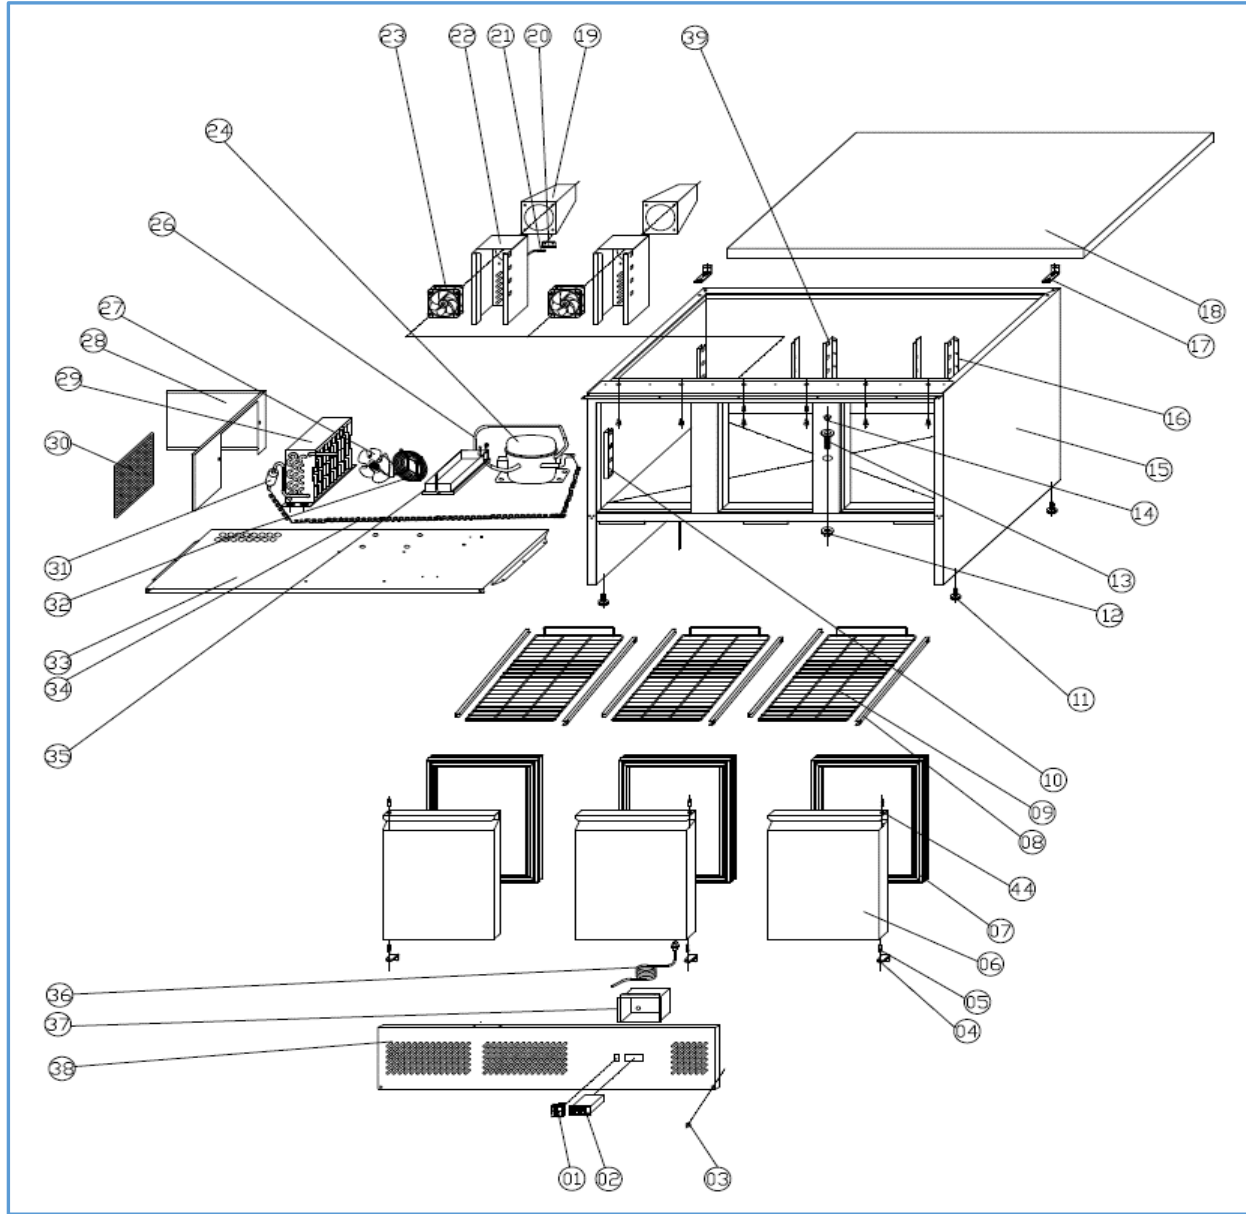

**7950.0112**

**R134A**

Onderdelen informatie

Erzatzteil information

Spare part information

Information de pièces

## Onderdelenlijst 7950.0112

POS:	Art.No.:	Omschrijving:	Aantal:
1	9108.0244	MAIN SWITCH	1PC
2	9114.0035	THERMOSTAT	1PC
3		PLASTIC CAP	8PCS
4	9338.0230	DOWN HINGE/LEFT/RIGHT	3PCS
5	9338.0100	DOWN HINGE AXIS	6PCS
6	9338.0185	DOOR /LEFT/RIGHT	3PCS
7	9048.0000	GASKET	3PCS
8	4627.010	GUIDE/LEFT/RIGHT	3PAIRS
9	4627.005	SHELF	3PCS
10	9338.0895	SIDE SUPPORT/LEFT/RIGHT	4PCS
11	9338.1195	FEET	4PCS
12		DRAIN PIPE NUT	1PC
13	9338.0040	DRAIN PIPE	1PC
14		DRAIN PIPE COVER	1PC
15		BODY	1PC
16		BACK SUPPORT	4PCS
17		TOP HINGE	2PCS
18		TOP	1PC
19		AIRFLOW DUCT	2PCS
20		SENSOR FIXED CLIP	1PC
21	9181.2050	SENSOR	1PC
22		CIRCLE FAN SUPPORT	2PCS
23	9338.0130	CIRCLE FAN	2PCS
24	9338.1543	COMPRESSOR	1PC
26		DISCHARGE TUBE	1PC
27	9390.0130	CONDENSER FAN	1PC
28		CONDENSER COVER BOARD	1PC
29	9338.1375	CONDENSER	1PC
30	9338.1791	FILTER	1PC
31		FILTER DRIER	1PC
32		BASKET GUARD GRILLS	1PC
33		UNIT BOARD	1PC
34	9338.1970	CAPILLARY	1PC
35	9338.2214	WATER PAN	1PC
36	9338.2208	PLUG	1PC
37		JUNCTION BOX	1PC
38		FRONT PANEL	1PC