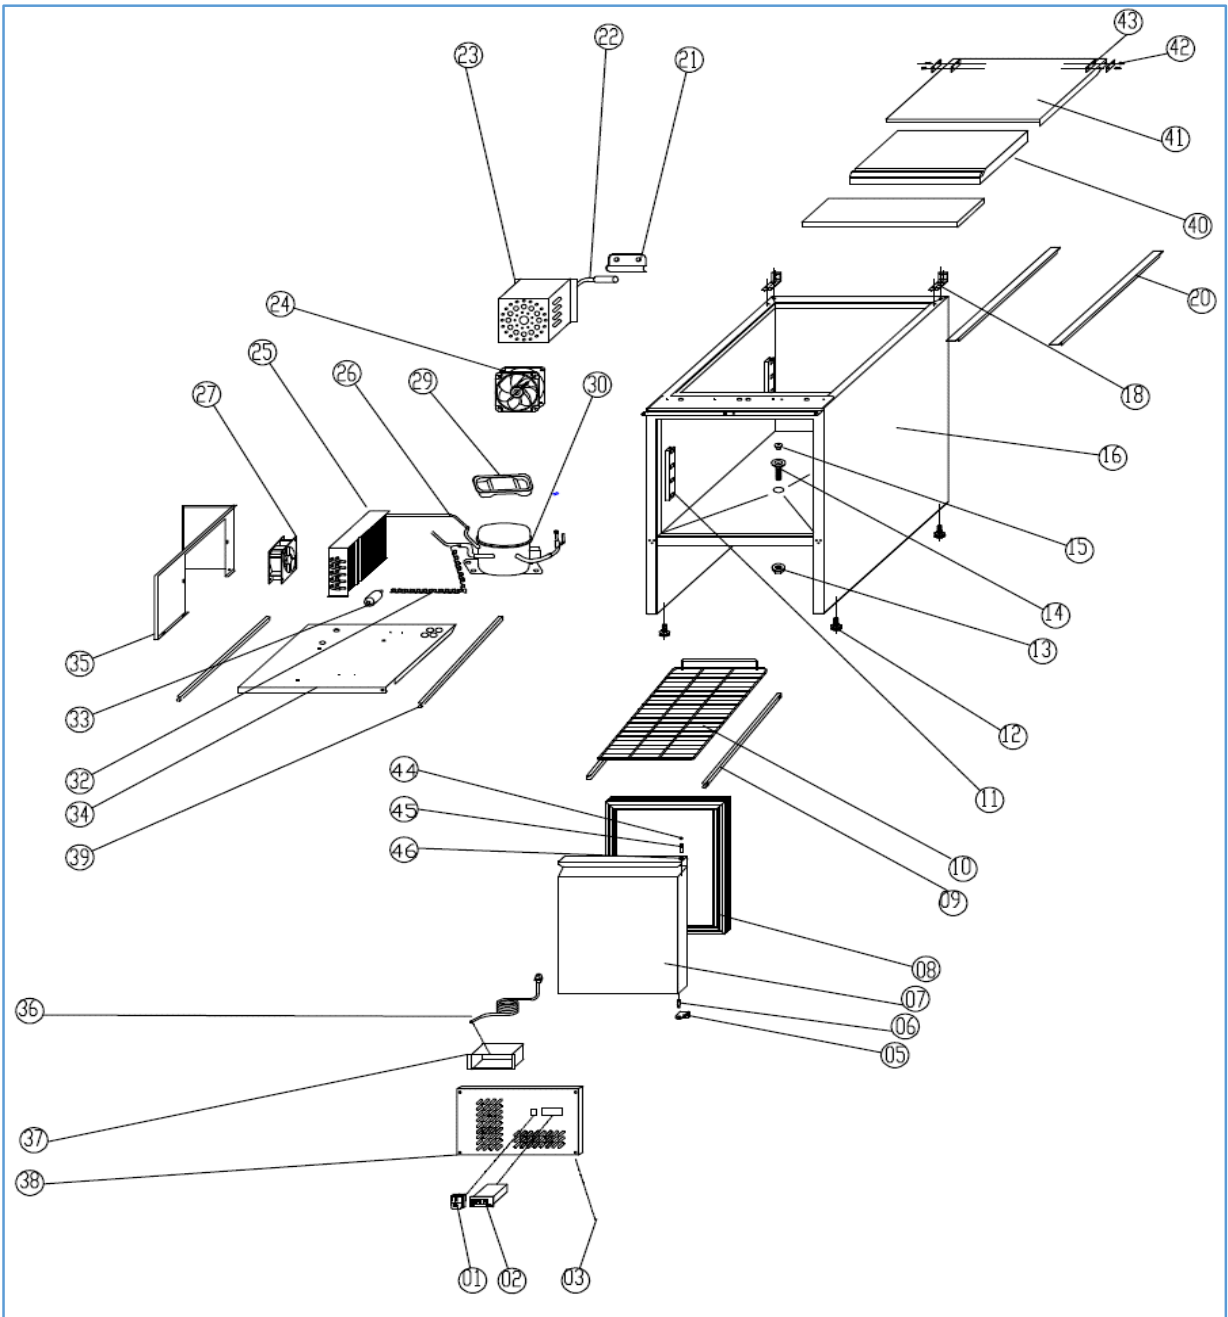

7450.0725

Onderdelen informatie

Erzatzteil information

Spare part information

Information de pièces

Onderdelenlijst 7450.0725

POS:	Art.No.:	Omschrijving:	Aantal:
1	9108.0244	MAIN SWITCH	1PC
2	9114.0035	THERMOSTAT	1PC
3		PLASTIC CAP	6PCS
5	9338.0230	DOWN HINGE RIGHT/LEFT	1PC
6	9338.0100	DOWN HINGE AXIS	1PC
7	9338.0185	DOOR	1PC
8	9048.0000	GASKET	1PC
9	4627.010	GUIDE/RIGHT/LEFT	1PAIR
10	4627.005	SHELF	2PCS
11	9338.0895	SIDE SUPPORT/RIGHT/LEFT	4PCS
12	9338.1195	FEET	4PCS
13		DRAIN PIPE NUT	1PC
14	9338.0040	DRAIN PIPE	1PC
15		DRAIN PIPE COVER	1PC
16		BODY	1PC
18		TOP HINGE	2PCS
19		TOP	1PC
20		LONG SUPPORT	2PCS
21		SENSOR FIXED CLIP	1PC
22	9338.0075	SENSOR	1PC
23		CIRCLE FAN SUPPORT	1PC
24	9338.0130	CIRCLE FAN	1PC
25		CONDENSER	1PC
26		DISCHARGE TUBE	1PC
27	9999.0136	CONDENSER FAN	1PC
29	9338.1660	WATER PAN	1PC
30	9338.0635	COMPRESSOR	1PC
32	9338.1970	CAPILLARY	1PC
33		FILTER DRIER	1PC
34		UNIT BOARD	1PC
35		CONDENSER COVER BOARD	1PC
36		PLUG	1PC
37		THERMOSTAT BOX	1PC
38		FRONT PANEL	1PC
39		UNIT BOARD GUIDE	1PAIR
40		COVER	1PC
41		FIXED COVER	1PC
42	9338.1018	COVER HINGE AXIS	4PCS
43		STRENGTHENING BOARD	4PCS
44	9338.1425	NUT	2PCS
45	9338.1425	DOOR HINGE AXIS	2PCS
46	9338.1425	DOOR BUSHING	2PCS