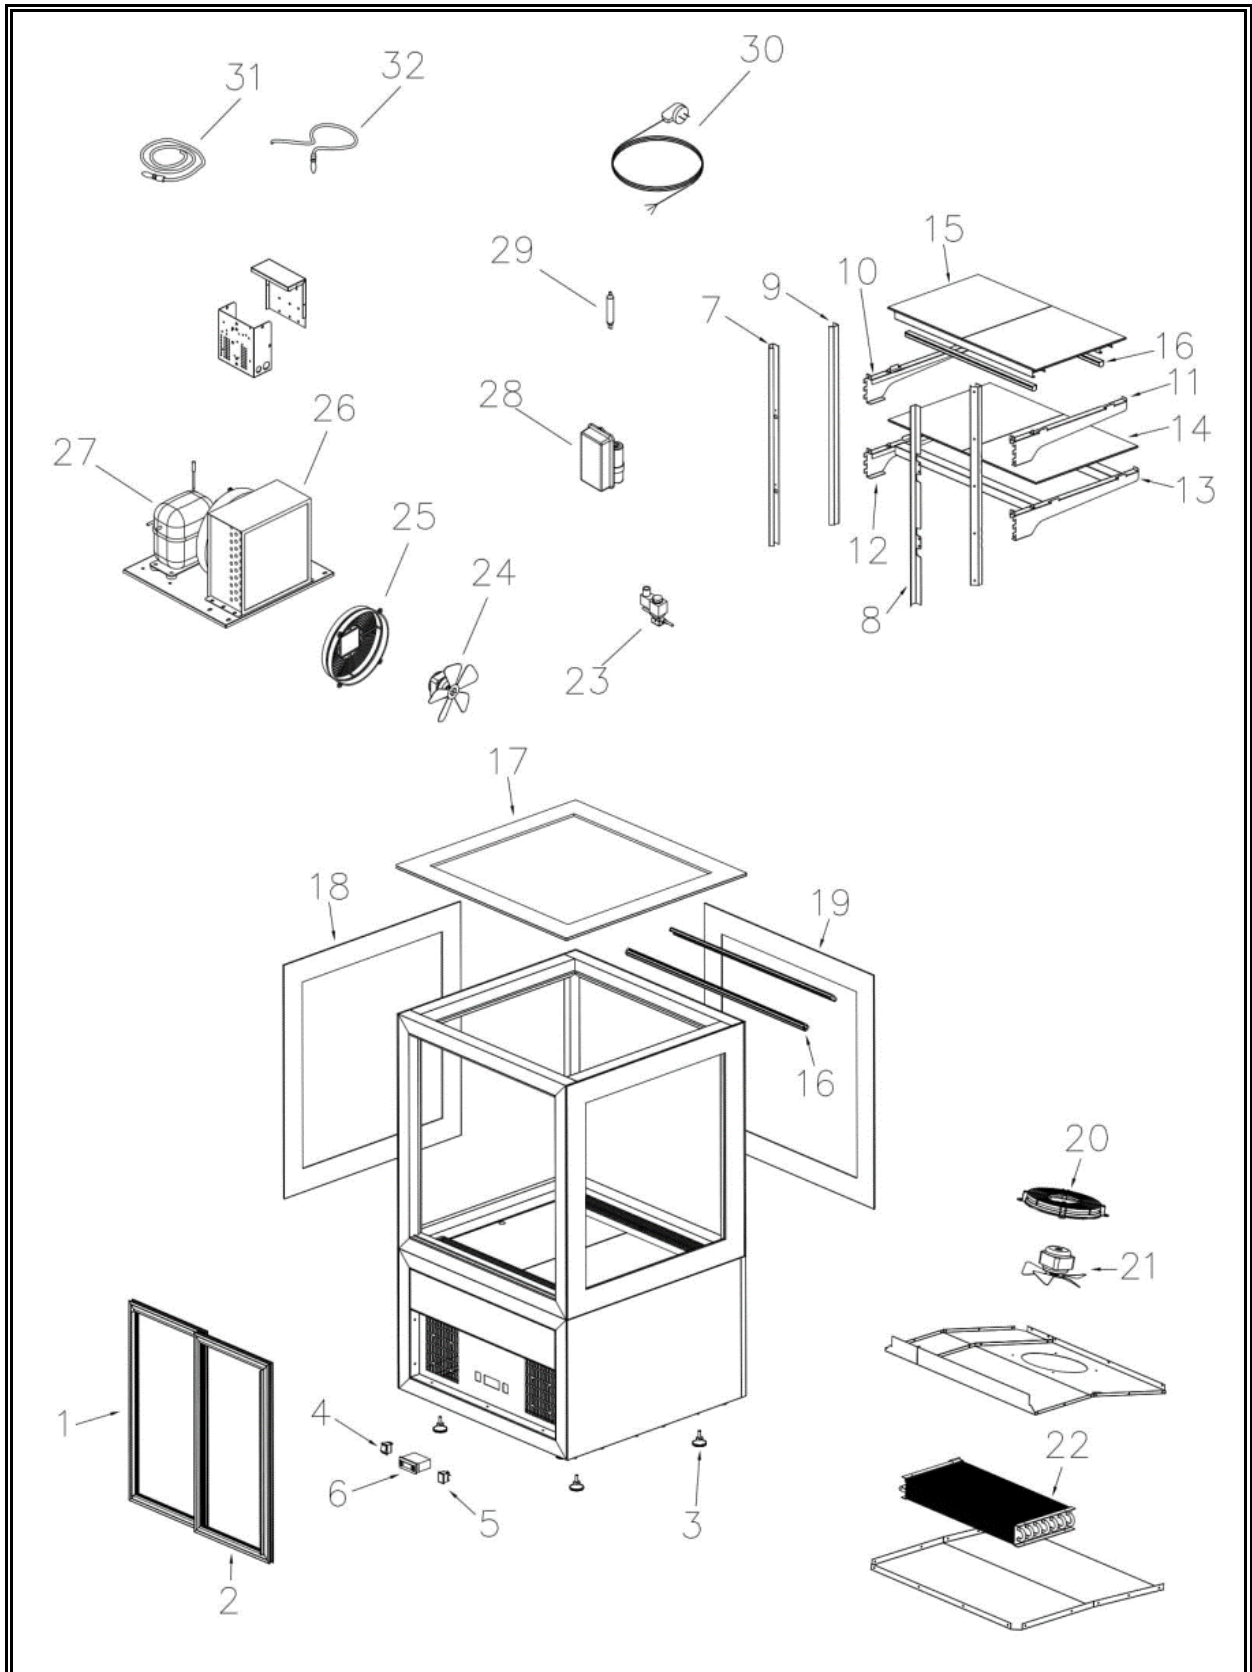

7489.5455

R290

Onderdelen informatie
Erzatzteil information
Spare part information
Information de pièces

POS:	Art.No.:	Omschrijving:	Aantal:
1		SLIDING DOOR LEFT - VTN100	1
1-A		SLIDING DOOR RIGHT - VTN100	1
1-B			1
1-C		SLIDING DOOR GLASS - VTN100	1
1-D		WHEEL - VTN	2
2		SLIDING DOOR RIGHT - VTN100	1
3		M12 ROTIL FOOT	6
4	CS9108.0254	ON - OFF SWITCH	1
5	CS9113.0675	POWER SWITCH	1
6	CS9338.3550	DIGITAL THERMOSTAT TWO PROPE(DIXELL)	1
7		SHELF STANDART LEFT	1
8		SHELF STANDART RIGHT	1
9		SHELF STANDART COVER	2
10		SHELF GUIDE TOP LEFT	1
11		SHELF GUIDE TOP RIGHT	1
12		SHELF GUIDE BOTTOM LEFT	1
13		SHELF GUIDE BOTTOM RIGHT	1
14		BOTTOM GLASS SHELF - VTN100	2
15		TOP GLASS SHELF - VTN100	2
16		LED VTN100	5
17		BLACK TOP GLASS	1
17		WHITE TOP GLASS	1
18		BLACK SIDE GLASS	2
18		WHITE SIDE GLASS	2
19		BLACK REAR GLASS - VTN100	1
19		WHITE REAR GLASS - VTN100	1
20	CS9113.0225	PLASTIC FAN COVERING GRILL	1
21	CS9113.1525	10W ELCO FAN	1
22		EVAPORATOR VTN100	1
23	CS9113.0590	SOLENOID VALVE 1/4	1
24	CS9113.1525	10W ELCO FAN	1
25	CS9113.0230	CONDENSER FAN PLASTIC	1
26		VTN120 CONDENSER R290 - NONFAN	1
27	CS9113.2060	COMPRESSOR NEU 6210 U R290 - 50Hz	1
28		RELAY BOX	1
29	CS9113.2410	DRYER	2
30		PLUG CABLE	1
31	CS9390.2290	PROBE	1
32	CS9181.2051	PROBE	1