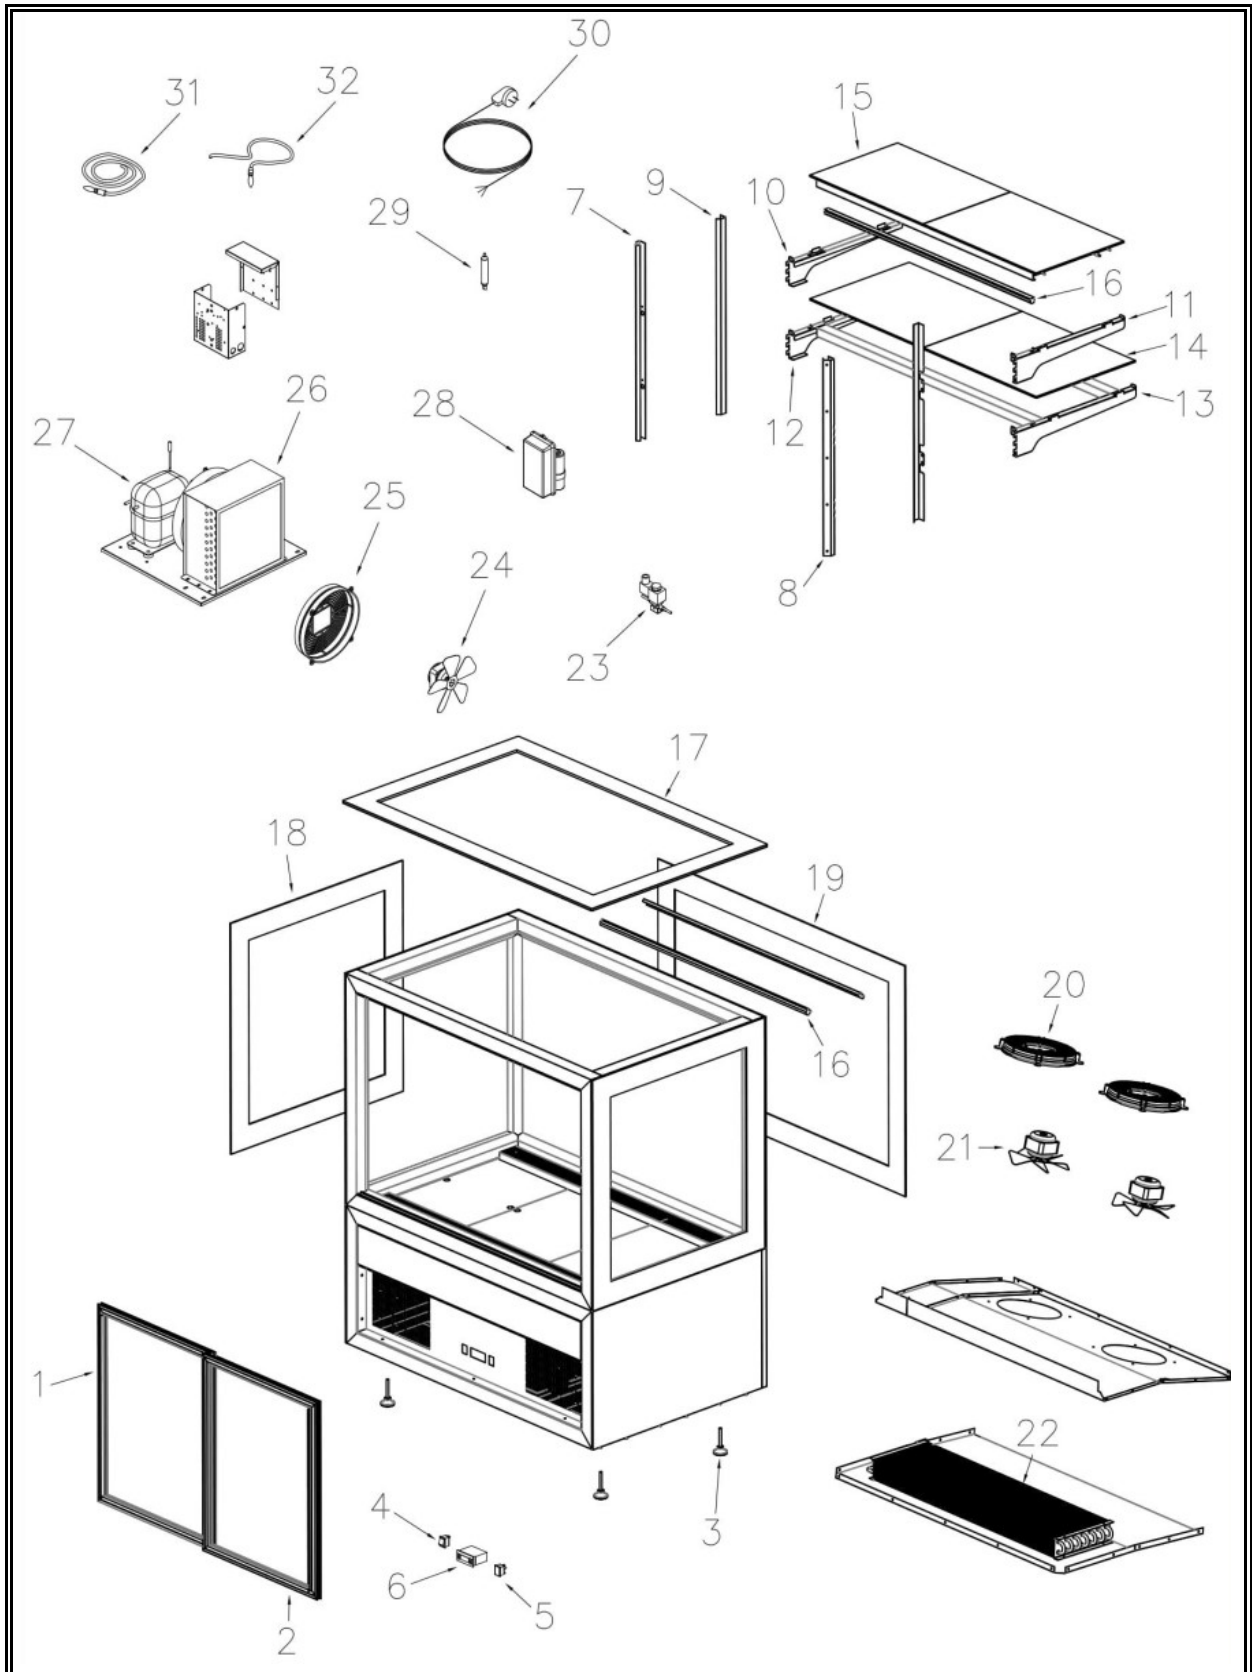

7489.5460

R290

Onderdelen informatie

Erzatzteil information

Spare part information

Information de pièces

POS:	Art.No.:	Omschrijving:	Aantal:
1		SLIDING DOOR LEFT - VTN120	1
1-A		SLIDING DOOR PLASTIC - LEFT	1
1-B			1
1-C		SLIDING DOOR GLASS - VTN120	1
1-D		WHEEL - VTN	2
2		SLIDING DOOR RIGHT - VNT120	1
3		DSP FOOT	4
4	CS9108.0254	ON - OFF SWITCH	1
5	CS9113.0675	POWER SWITCH	1
6	CS9338.3550	DIGITAL THERMOSTAT TWO PROPE(DIXELL)	1
7		SHELF STANDART LEFT	1
8		SHELF STANDART RIGHT	1
9		SHELF STANDART COVER	2
10		SHELF GUIDE TOP LEFT	1
11		SHELF GUIDE TOP RIGHT	1
12		SHELF GUIDE BOTTOM LEFT	1
13		SHELF GUIDE BOTTOM RIGHT	1
14		BOTTOM GLASS SHELF - VTN120	2
15		TOP GLASS SHELF - VTN120	2
16		LED VTN120	5
17		BLACK TOP GLASS - VTN120	1
17		WHITE TOP GLASS - VTN120	1
18		BLACK SIDE GLASS	2
18		WHITE SIDE GLASS	2
19		BLACK REAR GLASS - VTN120	1
19		WHITE REAR GLASS - VTN120	1
20	CS9113.0225	PLASTIC FAN COVERING GRILL	1
21	CS9113.1525	10W ELCO FAN	1
22		EVAPORATOR VTN120	1
23	CS9113.0590	SOLENOID VALVE 1/4	1
24	CS9113.1525	10W ELCO FAN	1
25	CS9113.0230	CONDENSER FAN PLASTIC	1
26		VTN120 CONDENSER R290 - NONFAN	1
27	CS9113.2065	COMPRESSOR NEU 2168 U - R290 - 50 Hz	1
28		RELAY BOX	1
29	CS9113.2410	DRYER	1
30		PLUG CABLE	1
31	CS9390.2290	PROBE	1
32	CS9181.2051	PROBE	1