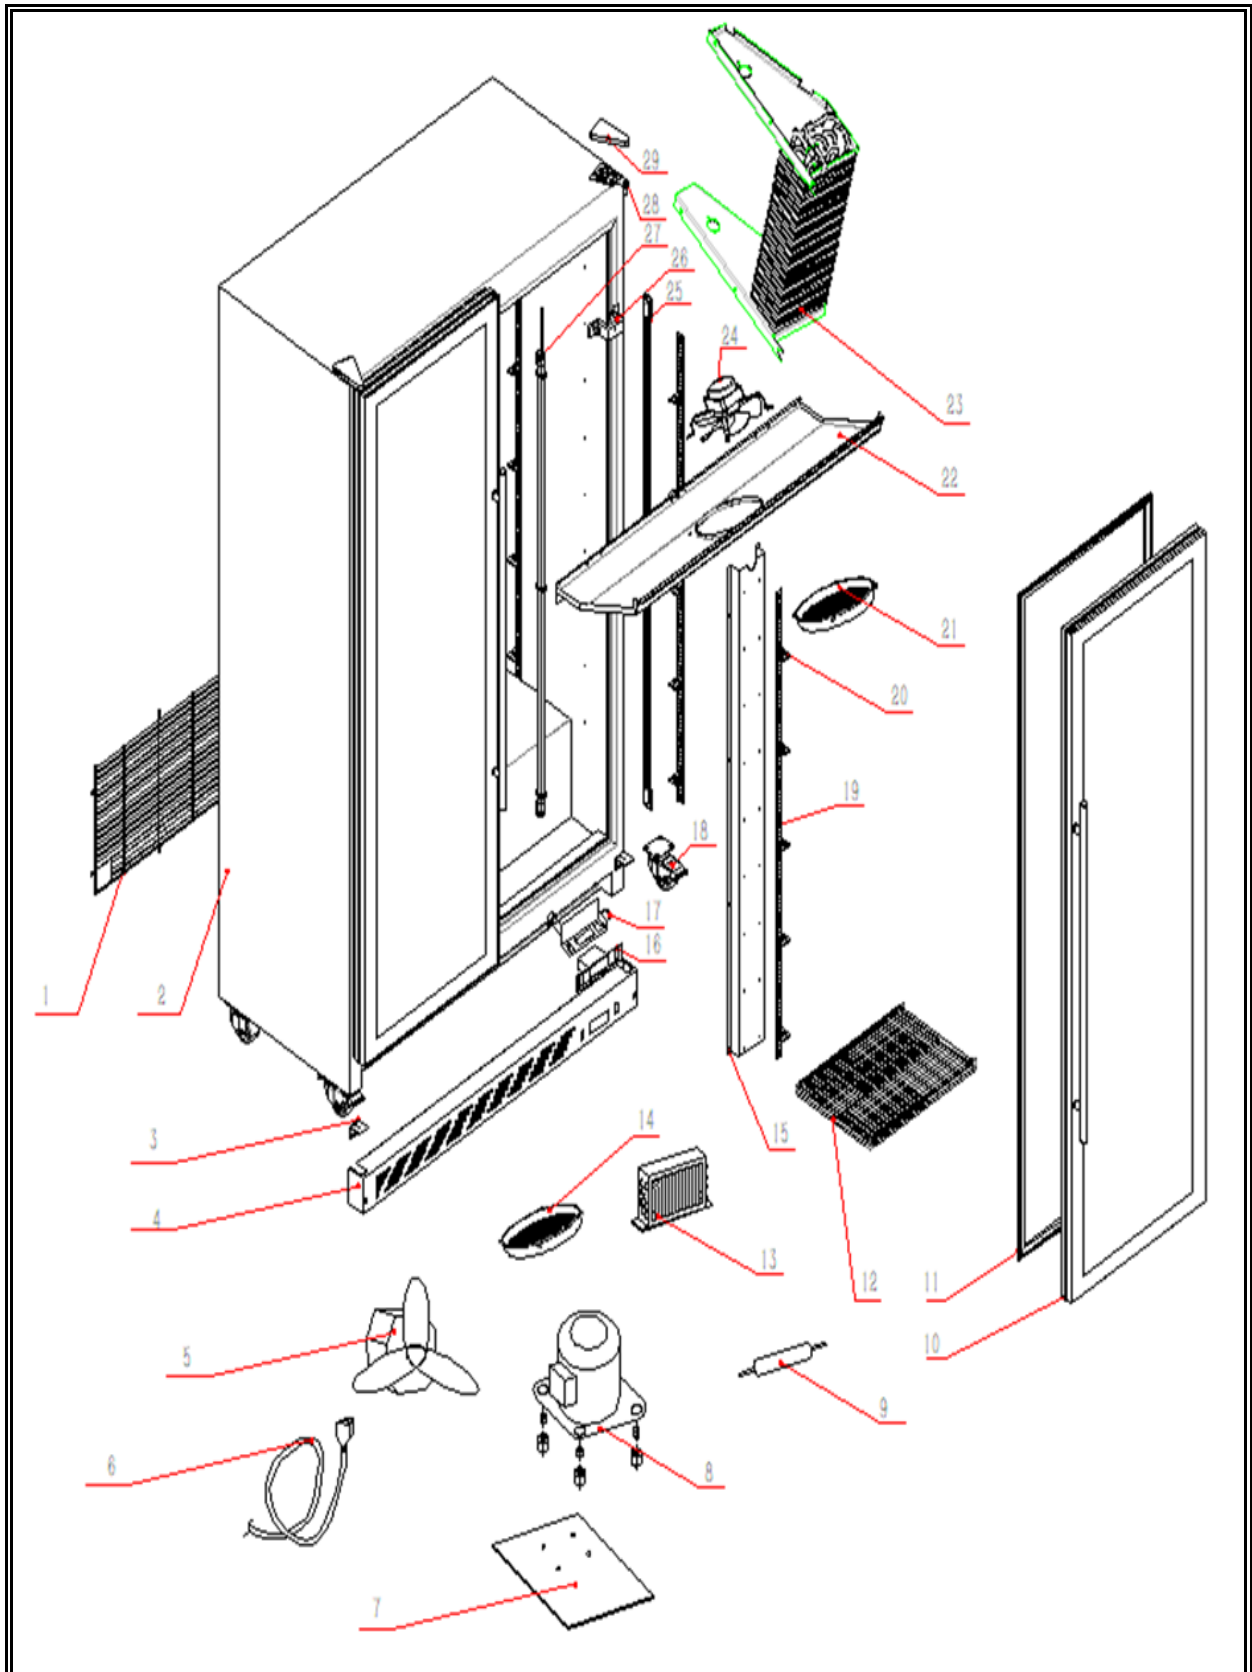

7526.0010

R290

Onderdelen informatie
Erzatzteil information
Spare part information
Information de pièces

POS:	Art.No.:	Omschrijving:
01	CS7526.0010.01	Compressor compartment net board
02	CS7526.0010.02	Body
03	CS9338.4408	Bottom door hinge
04	CS7526.0010.04	Digital displayer plate
05	CS9390.0130	Condenser motor
06	CS7526.0010.06	power plug
07	CS7526.0010.07	Bottom plate
08	CS9390.2880	Compressor
09	CS7526.0010.09	Filter
10	CS7526.0010.10	Door with handle
11	CS9338.4418	Door seal
12	CS7526.9010	Shelf
13	CS7526.0010.13	Condenser
14	CS7526.0010.14	Condenser fan motor net board
15	CS7526.0010.15	Water tube cover
16	CS9338.4402	Digital displayer
17	CS7526.0010.17	Digital displayer holder
18	CS9338.1865	Caster
19	CS7526.0010.19	K strip
20	CS7526.9000	K clip
21	CS7526.0010.21	Evaporator fan motor net board
22	CS7526.0010.22	Evaporator fan motor plate
23	CS9338.4422	Evaporator
24	CS9390.0130	Evaporator fan motor
25	CS9338.4406	P tube
26	CS7526.0010.26	Evaporator fan motor plate holder
27	CS9338.4416	T6 tube
28	CS9338.4408	Door hinge
29	CS7526.0010.29	Roof Door hinge plate
A	CS9095.0040	Switch Red
B	CS9393.2252	Switch Green
C	CS9338.4430	Driver
D	CS7526.9020	Shelf portitions M
E	CS7526.0025	Shelf portitions R / L