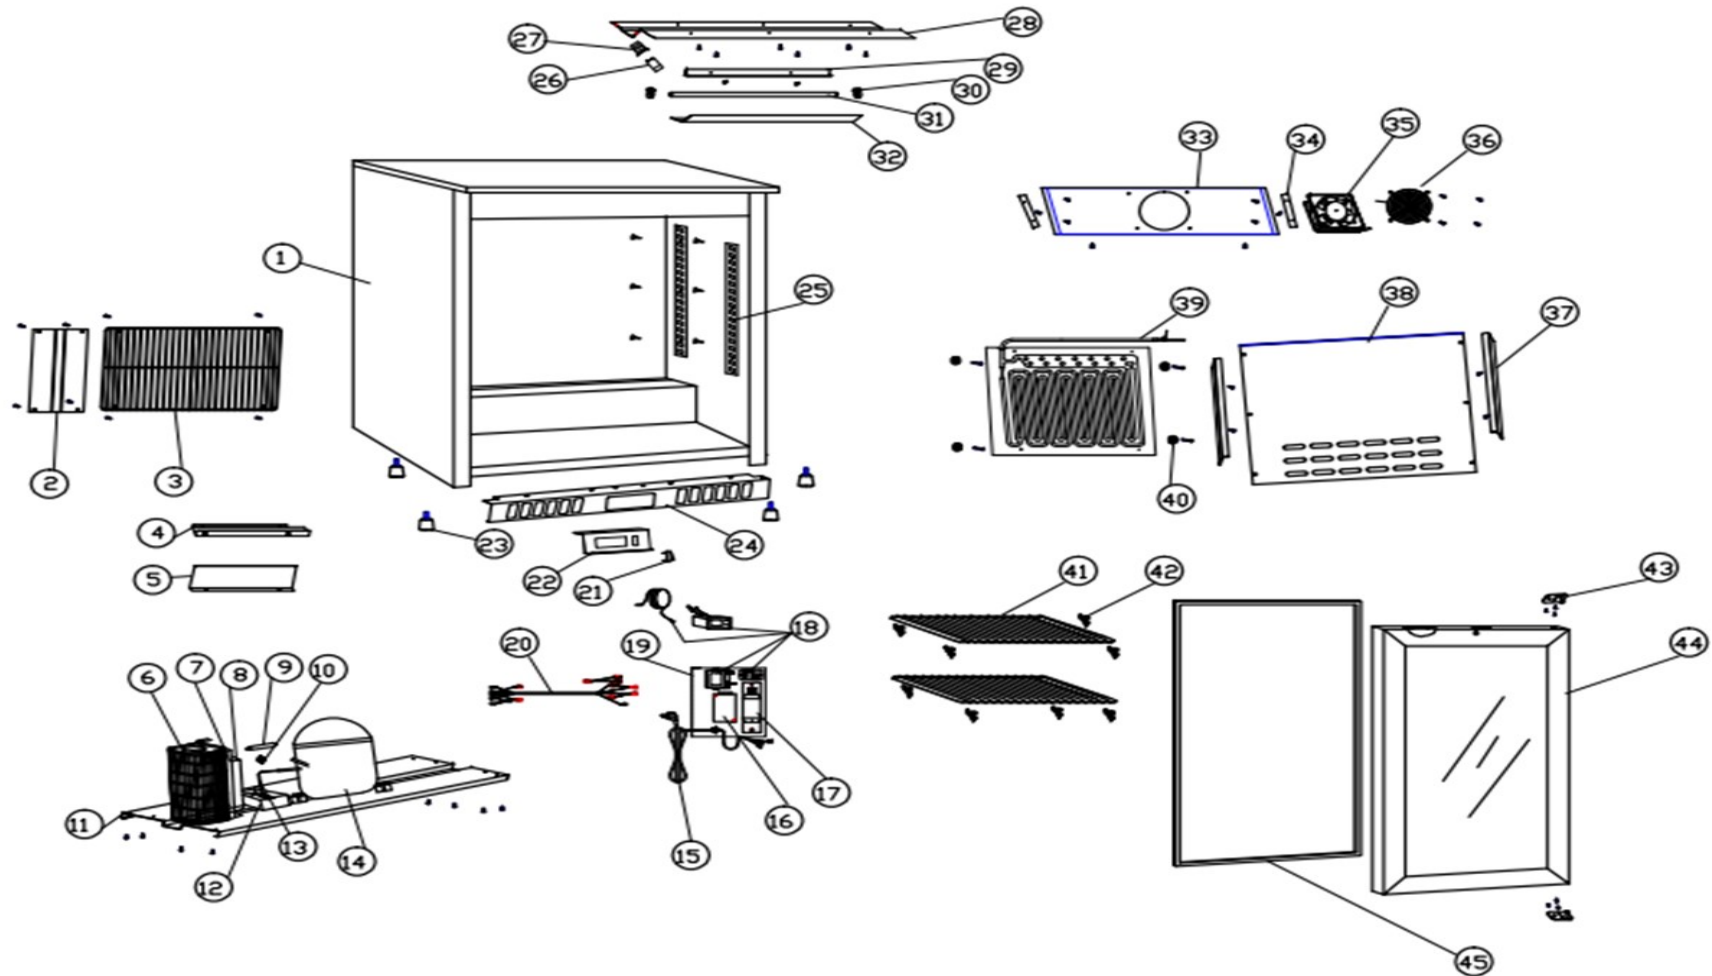

**7527.0005**

**XXX**

Onderdelen informatie  
Erzatzteil information  
Spare part information  
Information de pièces

POS:	Art.No.:	Omschrijving:	Aantal:
01	7527.0005.01	The Body	
02	7527.0005.02	Compressor compartment back board	
03	7527.0005.03	Compressor compartment net board	
04	7527.0005.04	Exhaust plate fortified board	
05	7527.0005.05	Baffle	
06	7527.0005.06	Wire condenser	
07	7527.0005.07	Condenser fan motor	
08	7527.0005.08	Condenser fan motor support	
09	7527.0005.09	Filter	
10	7527.0005.10	Fliter cilp	
11	7527.0005.11	Compressor fixing plate	
12	7527.0005.12	Water Tray	
13	7527.0005.13	Evaporating tube	
14	7527.0005.14	Compressor	
15	7527.0005.15	Power wire with plug	
16	7527.0005.16	Junction box	
17	7527.0005.17	Ballast	
18	7527.0005.18	Thermostat with displayer	
19	7527.0005.19	Digital Displayer	
20	7527.0005.20	Connecting Cable	
21	7527.0005.21	Light switch	
22	7527.0005.22	Displayer fixing plate	
23	7527.0005.23	Adjusting foot	
24	7527.0005.24	Exhaust plate assemblies	
25	7527.0005.25	Pilaster	
26	7527.0005.26	Starter	
27	7527.0005.27	Starter holder	
28	7527.0005.28	Light tube fixing plate	
29	7527.0005.29	light cover clipplate	
30	7527.0005.30	lamp holder	
31	7527.0005.31	Light tube	
32	7527.0005.32	Transparent light cover	
33	7527.0005.33	Evaporator fan motor plate	
34	7527.0005.34	Fan motor plate support	
35	7527.0005.35	Evaporateur fan motor	
36	7527.0005.36	Evaporator fan motor cover	
37	7527.0005.37	Evaporator baffle support	
38	7527.0005.38	Evaporator baffle	
39	7527.0005.39	Evaporator	
40	7527.0005.40	Evaporator support	
41	7527.0005.41	Shelf	
42	7527.0005.42	K Clip	
43	7527.0005.43	Door hinge	

## Onderdelenlijst 7527.0005

POS:	Art.No.:	Omschrijving:	Aantal:
44	7527.0005.44	Door	
45	7527.0005.45	Door seal	
46	7527.0005.46	Appliance fixing plate	
47	7527.0005.47	Handle	