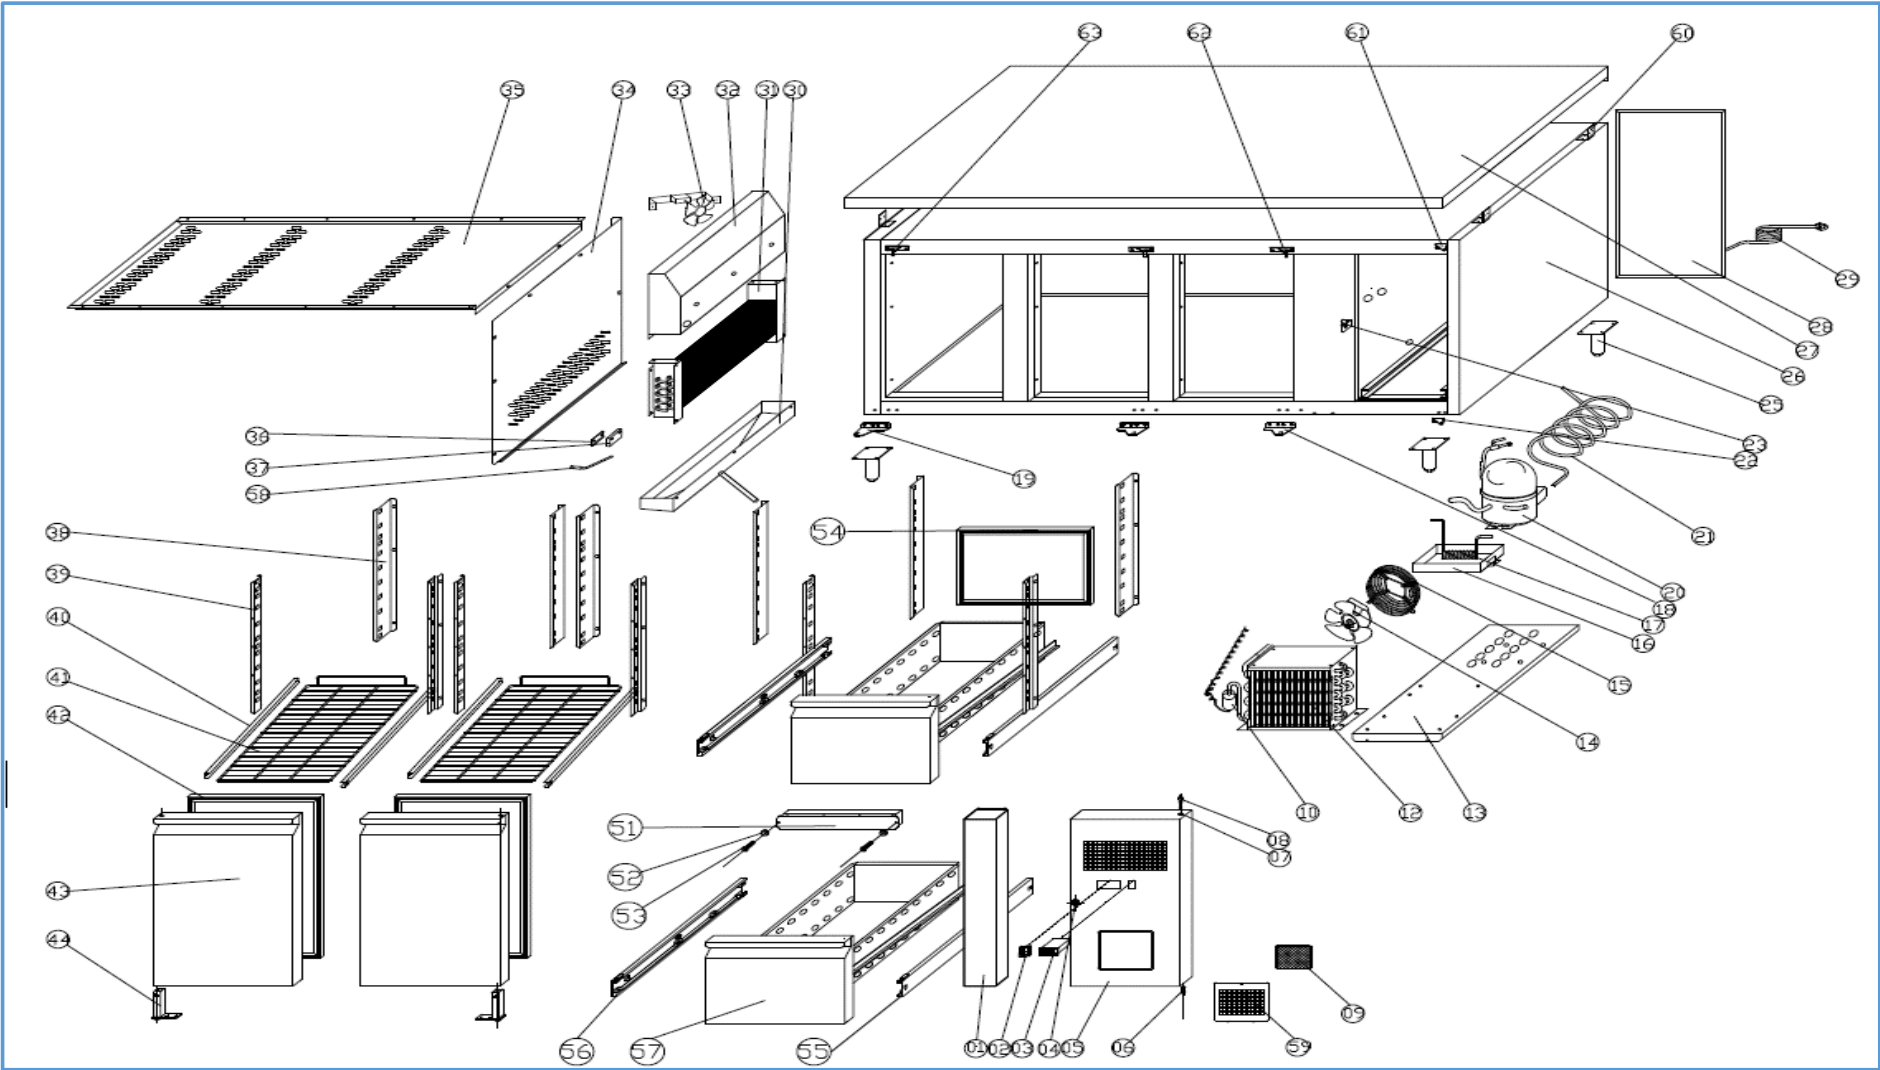

7450.0205

Onderdelen informatie

Erzatzteil information

Spare part information

Information de pièces

Onderdelenlijst 7450.0205

POS:	Art.No.:	Omschrijving:	Aantal:
1		FIXED FRONT PANEL	1PC
2	9108.0244	MAIN SWITCH	
3	9390.1905	THERMOSTAT	1PC
4	9338.0300	LOCK	1PC
5	9338.0025	FRONT PANEL	1PC
6	9338.0670	HINGE AXIS	2PCS
7	9338.0295	BUSHING	2PCS
8	9338.0105	NUT	2PCS
9	9338.0650	FILTER	1PC
10		FILTER DRIER	1PC
12	9338.0780	CONDENSER	1PC
13		UNIT BOARD	1PC
14	9999.0136	CODENSER FAN	1PC
15		BASKETC GUARD GRILLS	1PC
16	9338.2176	WATER BOX	1PC
17		EVAPORATE PIPE	1PC
18		DOOR HINGE/RIGHT	2PCS
19	9338.1300	DOOR DOWN HINGE LEFT	1PC
20	9338.0080	COMPRESSOR	1PC
21		SUCTION PIPE	1PC
22		FRONT PANEL HINGE	1PC
23		LOCK HOOK	1 PCS
25	4627.052	FEET	4PCS
26		BODY	1PC
27		TOP	1PC
28		UNIT ROOM COVER	1PC
29	9338.2208	PLUG	1PC
30	9338.0256	EVAPORATOR WATER PAN	1PC
31	9338.0255	EVAPORATOR	1PC
32		FAN SUPPORT	1PC
33	9338.0130	CIRCUIT FAN	2PCS
34		EVAPORATOR COVER	1PC
35		AIR FLOW CONDUCT BOARD	1PC
36		PROBE PADDING	1PC
37	9338.1502	SENSOR FIXED CLIP	1PC
38		BACK SUPPORT LEFT	3PCS
38		BACK SUPPORT RIGHT	3PCS
39		FRONT SUPPORT LEFT	3PCS
39		FRONT SUPPORT RIGHT	3PCS
40		GUIDE LEFT	3PCS
40		GUIDE RIGHT	3PC
41	4627.005	SHELF	3PCS
42	9338.0095	GASKET	3PCS
43		DOOR	3PCS
44	9635.0150	DOOR SPRING HINGE	3PCS
51	9338.0380	BRIDGE	1PC
52		SCREW	2PCS

Onderdelenlijst 7450.0205

POS:	Art.No.:	Omschrijving:	Aantal:
53		WASHER	2PCS
54	9338.0775	GASKET	2PCS
55	9338.1025	GUIDE(RIGHT)	2PCS
56	9338.1026	GUIDE(LEFT)	2PCS
57	9338.1370	DRAWER	2PCS
58	9181.2050	SENSOR	2PCS
59		AIR FLOW WINDOW	1PC
60		TOP FIXED BOARD	4PCS
61		FRONT PANEL UP HINGE	1PC
62		DOOR UP HINGE RIGHT	2PCS
63		DOOR UP HINGE LEFT	1PC