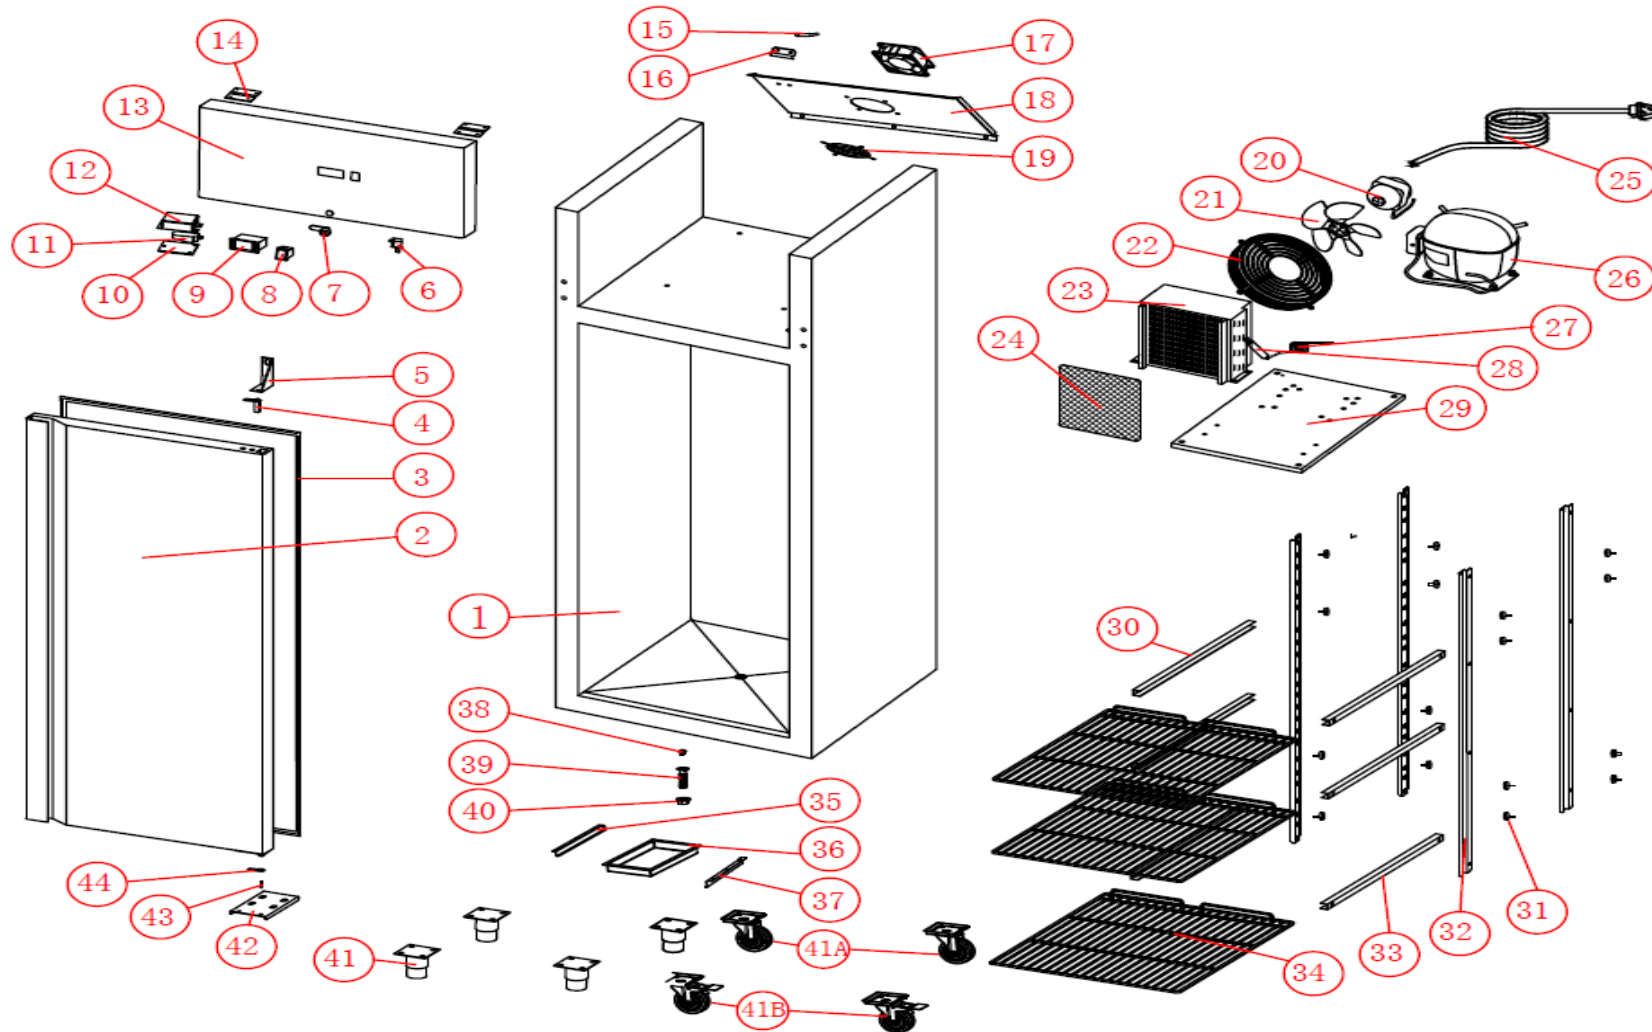

ecofrost

7950.5200

R290

Onderdelen informatie

Erzatzteil information

Spare part information

Information de pièces

POS:	Art.No.:	Omschrijving:	Aantal:
1		cabinet	1
2		door	1
3	9338.3335	door gasket	1
4	9338.3075	spring hinge	1
5		right upper hinge	1
6	9338.3570	light/fan switch	1
7	9338.3115	door lock	1
8	9344.0105	power switch	1
9	9338.3545	controller	1
10		light coer	1
11	9338.3565	LED light	1
12		light box	1
13		panel	1
14		panel connect	2
15	9338.3525	sensor	1
16		probe cover	1
17	9338.3540	eva. Fan	1
18		air guide board	1
19		eva. fan cover	1
20	9338.3620	cond. Fan motor	1
21		cond. Fan blade	1
22	9338.3040	cond.fan coer	1
23	9338.3455	condenser	1
24	9338.3245	filter net	1
25	9338.3530	power cord	1
26	9338.3425	compressor	1
27	9338.3185	capillary	1
28	9338.3370	dryer filter	1
29		cooling unit board	1
30		left shelf guide	3
31	9338.3000	M5 bolt	16
32		shelf holder	4
33		right shelf guide	3
34		shelf	3
35		outer drain pan support-left	1
36		outer drain pan	1
37		outer drain pan support-right	1
38	9338.3205	water plug	1
39	9338.3205	drain-pipe	1
40	9338.3205	drain-pipe but	1
41		feet	4
42		right bottom hinge	1
43	9338.3900	hinge axis	1

Onderdelenlijst 7950.5200

POS:	Art.No.:	Omschrijving:	Aantal:
44	9338.3280	door axis sleeve	1
45	9338.3085	wheel (optional)	2
46	9338.3090	wheel with lock (optional)	2