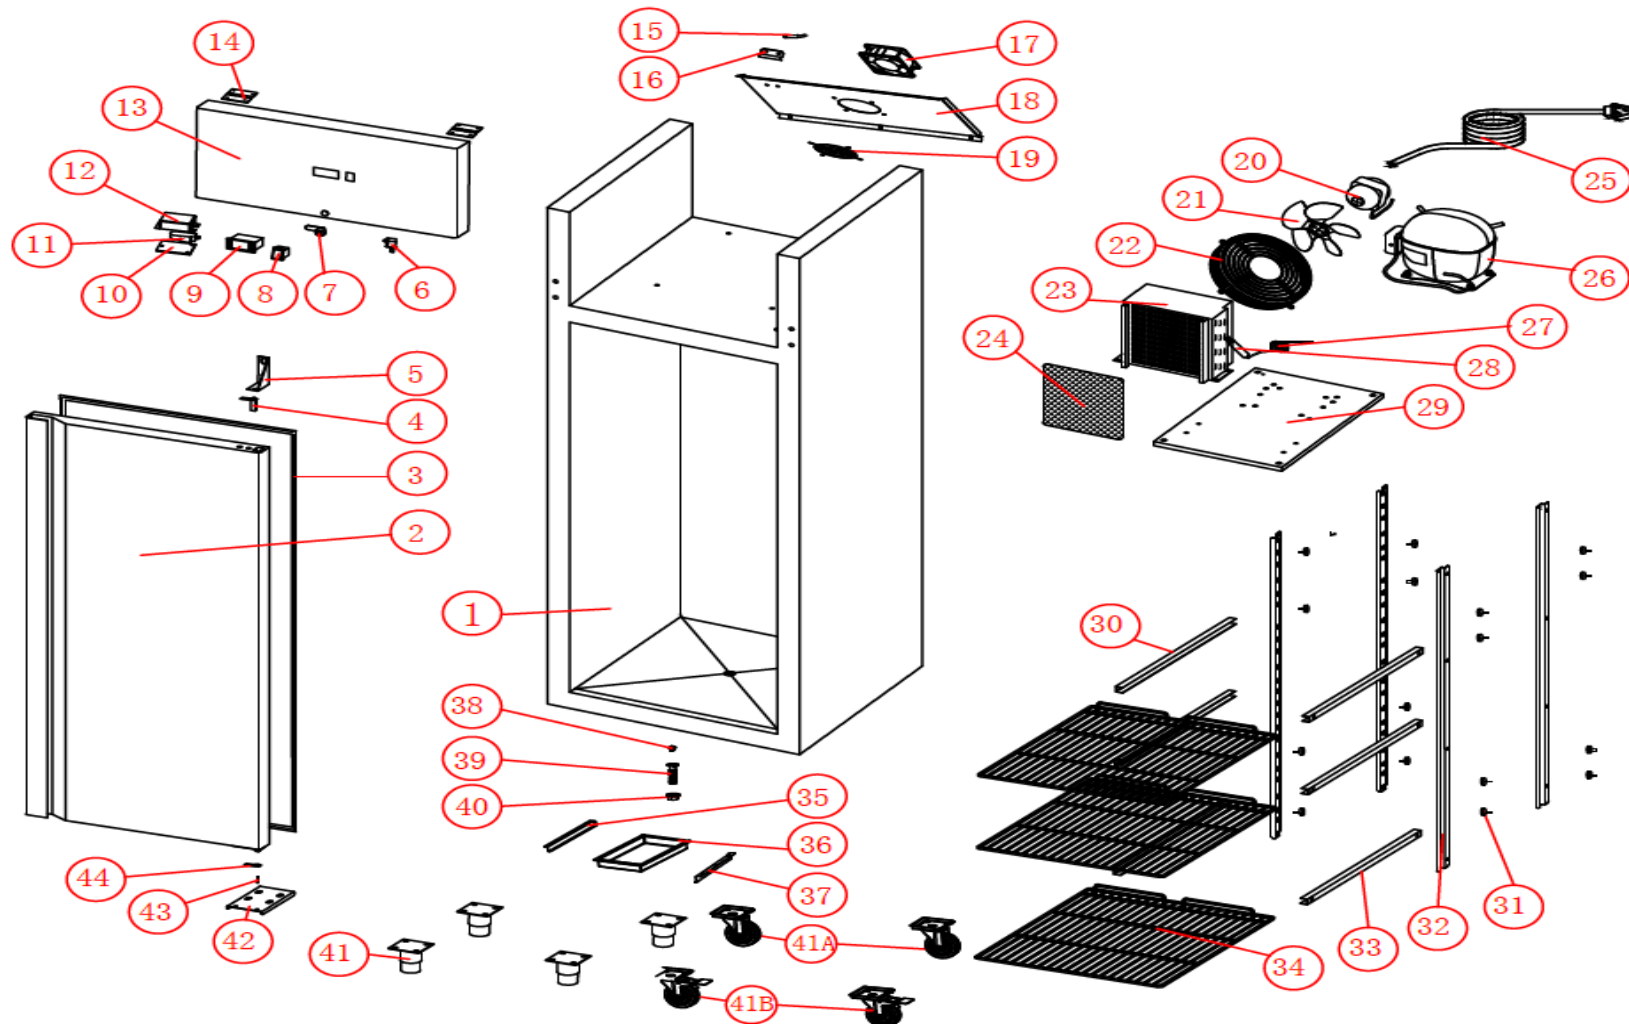

ecofrost

7950.5210

R290

Onderdelen informatie

Erzatzteil information

Spare part information

Information de pièces

POS:	Art.No.:	Omschrijving:	Aantal:
1		cabinet	1
2		door	1
3	9338.3335	door gasket	1
4	9338.3075	spring hinge	1
5		right upper hinge	1
6	9338.3570	light/fan switch	1
7	9338.3115	door lock	1
8	9344.0105	power switch	1
9	9338.3545	controller	1
10		light coer	1
11	9338.3565	LED light	1
12		light box	1
13		panel	1
14		panel connect	2
15	9338.3525	sensor	1
16		probe cover	1
17	9338.3540	eva. Fan	1
18		air guide board	1
19		eva. fan cover	1
20	9338.3600	cond. Fan motor	1
21		cond. Fan blade	1
22	9338.3590	cond.fan coer	1
23	9338.3470	condenser	1
24	9338.3250	filter net	1
25	9338.3530	power cord	1
26	9338.3420	compressor	1
27	9338.3185	capillary	1
28	9338.3370	dryer filter	1
29		cooling unit board	1
30		left shelf guide	3
31	9338.3000	M5 bolt	16
32		shelf holder	4
33		right shelf guide	3
34		shelf	3
35		outer drain pan support-left	1
36		outer drain pan	1
37		outer drain pan support-right	1
38	9338.3205	water plug	1
39	9338.3205	drain-pipe	1
40	9338.3205	drain-pipe but	1
41		feet	4
42		right bottom hinge	1
43	9338.3900	hinge axis	1

Onderdelenlijst 7950.5210

POS:	Art.No.:	Omschrijving:	Aantal:
44	9338.3280	door axis sleee	1
45	9338.3085	wheel (optional)	2
46	9338.3090	wheel with lock (optional)	2