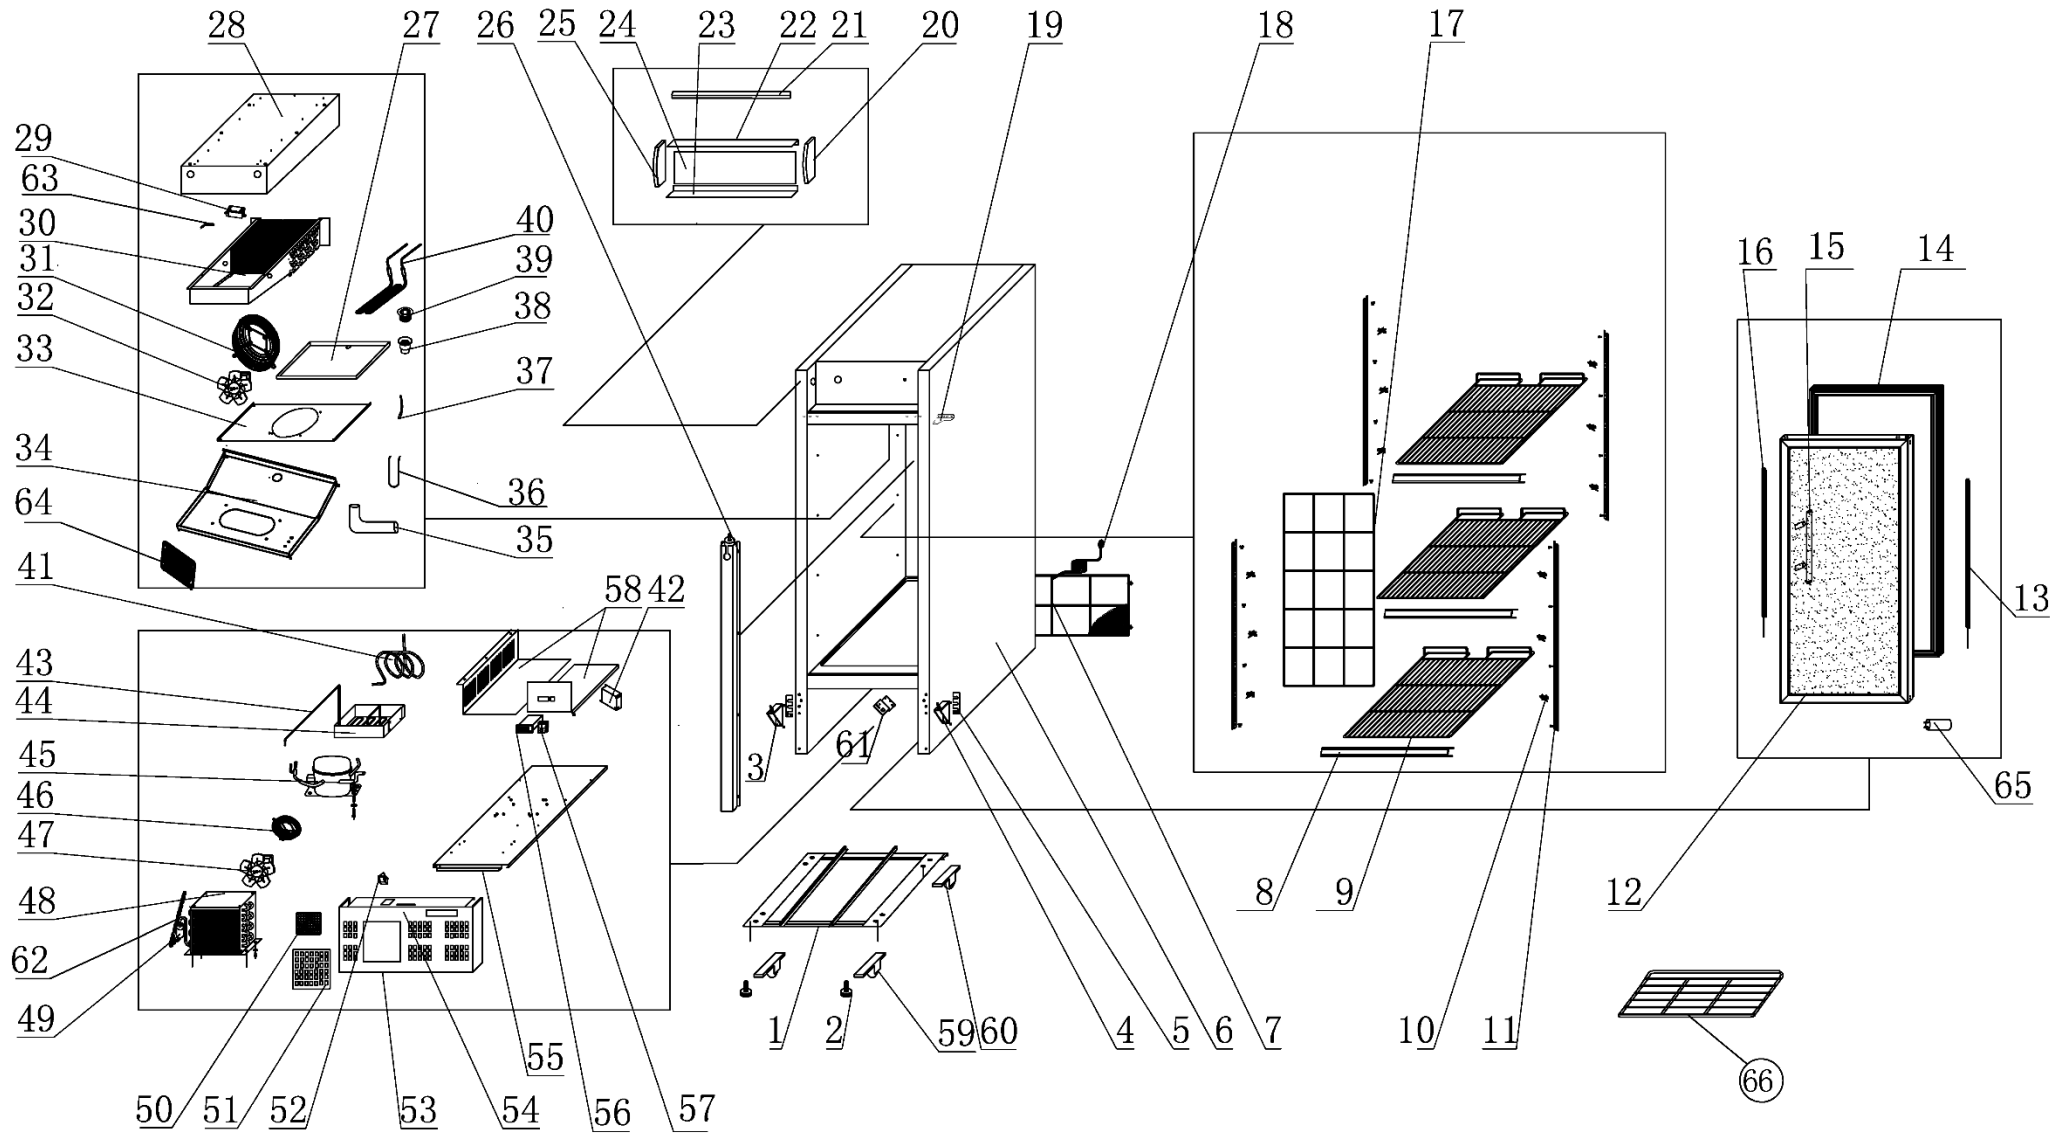

| Machine | Explode | Code | Description |
|--|---------|---|-------------------------------|
| GH506 - Polar Upright Display Freezer 412Ltr White | 1 |  | Support of Unit Board |
| GH506 - Polar Upright Display Freezer 412Ltr White | 2 | AF833 | Feet |
| GH506 - Polar Upright Display Freezer 412Ltr White | 59 | | Front Wheel |
| GH506 - Polar Upright Display Freezer 412Ltr White | 60 | | Back Wheel |
| GH506 - Polar Upright Display Freezer 412Ltr White | 3 | AF873 | Down Hinge Left-old version |
| GH506 - Polar Upright Display Freezer 412Ltr White | 3 |  | Down Assist Left-new version |
| GH506 - Polar Upright Display Freezer 412Ltr White | 4 | AF872 | Down Hinge Right |
| GH506 - Polar Upright Display Freezer 412Ltr White | 5 |  | Washer of Down Hinge |
| GH506 - Polar Upright Display Freezer 412Ltr White | 6 |  | Body |
| GH506 - Polar Upright Display Freezer 412Ltr White | 7 |  | Unit Room Cover |
| GH506 - Polar Upright Display Freezer 412Ltr White | 8 | AM466 | Label Plate |
| GH506 - Polar Upright Display Freezer 412Ltr White | 9 | AF802 | Shelf |
| GH506 - Polar Upright Display Freezer 412Ltr White | 10 | AD413 | K Shape Clip |
| GH506 - Polar Upright Display Freezer 412Ltr White | 11 | AF821 | Shelf Support |
| GH506 - Polar Upright Display Freezer 412Ltr White | 12 | AL761 | Glass Door Right |
| GH506 - Polar Upright Display Freezer 412Ltr White | 13 | AH317 | LED Strip Right |
| GH506 - Polar Upright Display Freezer 412Ltr White | 14 | AF803 | Door Seal |
| GH506 - Polar Upright Display Freezer 412Ltr White | 15 | AF826 | Handle |
| GH506 - Polar Upright Display Freezer 412Ltr White | 16 | AH318 | LED Strip Left |
| GH506 - Polar Upright Display Freezer 412Ltr White | 17 |  | Back Grids |
| GH506 - Polar Upright Display Freezer 412Ltr White | 18 | AG554 | UK Plug |
| GH506 - Polar Upright Display Freezer 412Ltr White | 18 |  | EU Plug |
| GH506 - Polar Upright Display Freezer 412Ltr White | 19 | AF804 | Door Hinge Up Right |
| GH506 - Polar Upright Display Freezer 412Ltr White | 20 | AF816 | Top Lamp Side Support Right |
| GH506 - Polar Upright Display Freezer 412Ltr White | 22 | | Top Lamp Top Support |
| GH506 - Polar Upright Display Freezer 412Ltr White | 23 | | Top Lamp Bottom Support |
| GH506 - Polar Upright Display Freezer 412Ltr White | 24 | | Top Lamp Cover |
| GH506 - Polar Upright Display Freezer 412Ltr White | 25 | | Top Lamp Side Support Left |
| GH506 - Polar Upright Display Freezer 412Ltr White | 21 | AS492 | Top LED Lamp |
| GH506 - Polar Upright Display Freezer 412Ltr White | 26 |  | Suction Pipe Cover |
| GH506 - Polar Upright Display Freezer 412Ltr White | 27 | AF809 | Evaporator Water Pan |
| GH506 - Polar Upright Display Freezer 412Ltr White | 28 |  | Fixed Board of Evaporator |
| GH506 - Polar Upright Display Freezer 412Ltr White | 29 | AK128 | Sensor Fixed Box |
| GH506 - Polar Upright Display Freezer 412Ltr White | 30 | AF811 | Evaporator |
| GH506 - Polar Upright Display Freezer 412Ltr White | 31 |  | Basket Guard Grill |
| GH506 - Polar Upright Display Freezer 412Ltr White | 32 | AK188 | Circle Fan |
| GH506 - Polar Upright Display Freezer 412Ltr White | 32 | | Fan Blade |
| GH506 - Polar Upright Display Freezer 412Ltr White | 33 |  | Fan Support |
| GH506 - Polar Upright Display Freezer 412Ltr White | 34 |  | Circle Fan Cover |
| GH506 - Polar Upright Display Freezer 412Ltr White | 35 | AK598 | Water Pipe |
| GH506 - Polar Upright Display Freezer 412Ltr White | 36 | AF820 | Protector for Heating Element |
| GH506 - Polar Upright Display Freezer 412Ltr White | 37 | AF806 | Water Pipe Heater |
| GH506 - Polar Upright Display Freezer 412Ltr White | 38 | AK539 | Internal Water Pipe Nut |