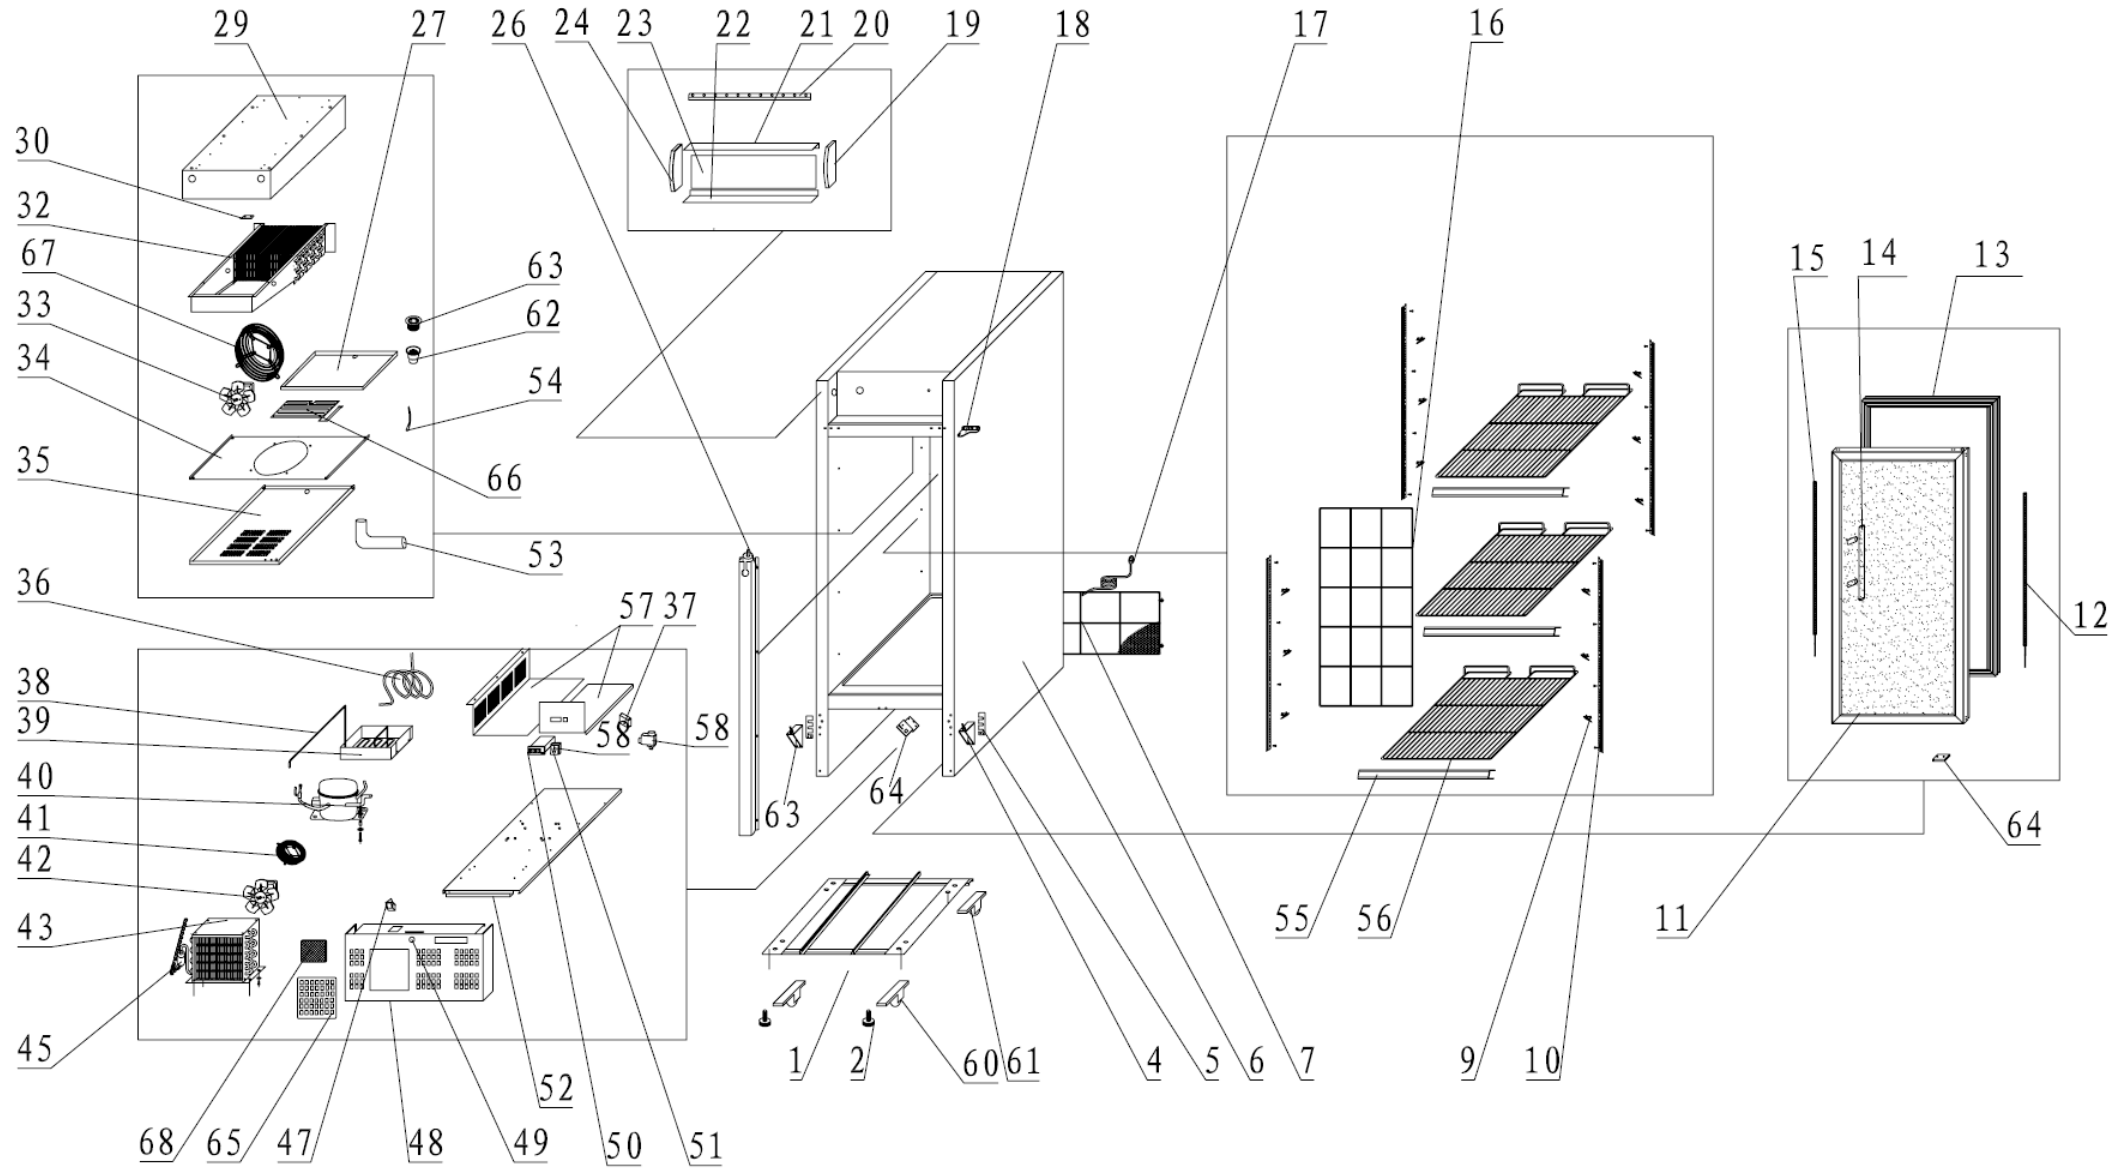

Machine	Explode	Code	Description
GH506 - Polar Upright Display Freezer 412Ltr White	1		Support of Unit Board
GH506 - Polar Upright Display Freezer 412Ltr White	2	AF833	Feet
GH506 - Polar Upright Display Freezer 412Ltr White	60		Front Wheel
GH506 - Polar Upright Display Freezer 412Ltr White	61		Back Wheel
GH506 - Polar Upright Display Freezer 412Ltr White	3	AF873	Down Hinge Left
GH506 - Polar Upright Display Freezer 412Ltr White	4	AF872	Down Hinge Right
GH506 - Polar Upright Display Freezer 412Ltr White	5		Washer of Down Hinge
GH506 - Polar Upright Display Freezer 412Ltr White	6		Body
GH506 - Polar Upright Display Freezer 412Ltr White	7		Unit Room Cover
GH506 - Polar Upright Display Freezer 412Ltr White	9	AD413	K Shape Clip
GH506 - Polar Upright Display Freezer 412Ltr White	10	AF821	Shelf Support
GH506 - Polar Upright Display Freezer 412Ltr White	11	AL761	Glass Door Right
GH506 - Polar Upright Display Freezer 412Ltr White	12	AH317	LED Strip Right
GH506 - Polar Upright Display Freezer 412Ltr White	13	AF803	Door Seal
GH506 - Polar Upright Display Freezer 412Ltr White	14	AF826	Handle
GH506 - Polar Upright Display Freezer 412Ltr White	15	AH318	LED Strip Left
GH506 - Polar Upright Display Freezer 412Ltr White	16		Back Grids
GH506 - Polar Upright Display Freezer 412Ltr White	17	AG554	Plug
GH506 - Polar Upright Display Freezer 412Ltr White	18	AF804	Door Hinge Up Right
GH506 - Polar Upright Display Freezer 412Ltr White	19	AF816	Top Lamp Side Support Right
GH506 - Polar Upright Display Freezer 412Ltr White	24		Top Lamp Side Support Left
GH506 - Polar Upright Display Freezer 412Ltr White	21		Top Lamp Top Support
GH506 - Polar Upright Display Freezer 412Ltr White	22		Top Lamp Bottom Support
GH506 - Polar Upright Display Freezer 412Ltr White	23		Top Lamp Cover
GH506 - Polar Upright Display Freezer 412Ltr White	20	AS492	Top LED Lamp
GH506 - Polar Upright Display Freezer 412Ltr White	26		Suction Pipe Cover
GH506 - Polar Upright Display Freezer 412Ltr White	27	AF809	Evaporator Water Pan
GH506 - Polar Upright Display Freezer 412Ltr White	29		Fixed Board of Evaporator
GH506 - Polar Upright Display Freezer 412Ltr White	30	AA639	Sensor Fixed Clip
GH506 - Polar Upright Display Freezer 412Ltr White	32	AF811	Evaporator (R404a)
GH506 - Polar Upright Display Freezer 412Ltr White	32		Evaporator (R290)
GH506 - Polar Upright Display Freezer 412Ltr White	33	AK188	Circle Fan
GH506 - Polar Upright Display Freezer 412Ltr White	33		Fan Blade
GH506 - Polar Upright Display Freezer 412Ltr White	34		Fan Support
GH506 - Polar Upright Display Freezer 412Ltr White	35		Circle Fan Cover-old version
GH506 - Polar Upright Display Freezer 412Ltr White	35		Circle Fan Cover-new version
GH506 - Polar Upright Display Freezer 412Ltr White	36		Suction Pipe
GH506 - Polar Upright Display Freezer 412Ltr White	37	AH319	LED Transformer
GH506 - Polar Upright Display Freezer 412Ltr White	38		Evaporate Pipe
GH506 - Polar Upright Display Freezer 412Ltr White	39	AF875	Water Box
GH506 - Polar Upright Display Freezer 412Ltr White	40	AF825	Compressor(R404a)
GH506 - Polar Upright Display Freezer 412Ltr White	40	AH013	Compressor(R290)
GH506 - Polar Upright Display Freezer 412Ltr White	41	AA658	Basket Guard Grills